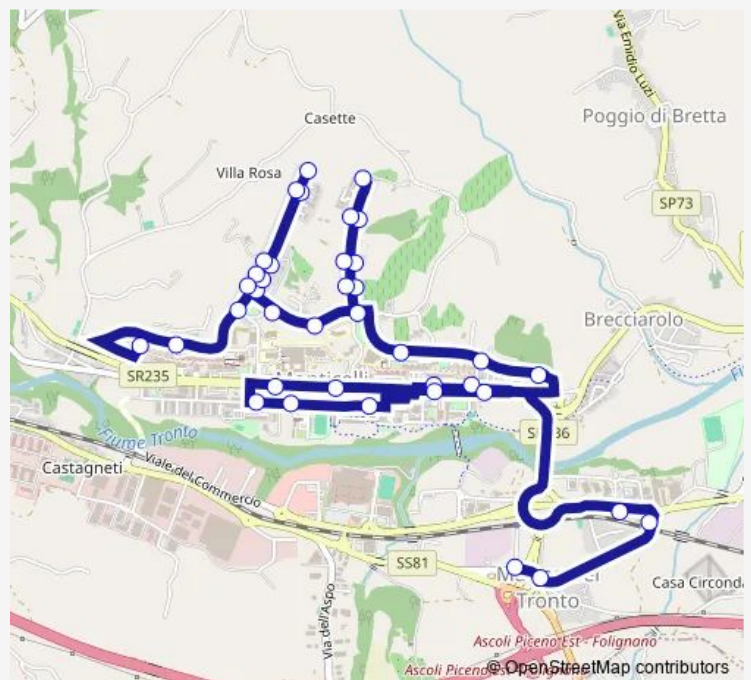

Bus 2b Largo Delle Margherite-Scuola Media Monticelli-VIA Delle Begonie-VIA Delle Genziane-Vecchia Salaria-Tigre-Chiesa Monticelli-Marino

[Go to website](#)

Direction

Bivio - Largo Margherite Monticelli — Marino - Bivio Stazione

38 stops

[Open route schedule](#)

- Bivio - Largo Margherite Monticelli
- Bivio VIA Belle Magnolie
- Scuola Media Monticelli
- VIA Delle Begonie Cv.67 Monticelli
- VIA Delle Begonie CV. 133 Monticelli
- VIA Delle Begonie Cv.146 Monticelli
- VIA Delle Begonie
- Piazzetta VIA Delle Begonie
- VIA Delle Begonie
- VIA Delle Begonie CV. 146 Monticelli
- VIA Delle Begonie CV. 133 Monticelli
- VIA Delle Begonie CV. 67 Monticelli
- VIA Delle Zinnie N. 1
- VIA Delle Zinnie N. 2
- VIA Delle Genziane CV. 12
- VIA Delle Genziane Cv.27
- VIA Delle Genziane Incr. 417ma
- IN Fondo A VIA Delle Genziane
- VIA Delle Genziane Incr. 417ma
- VIA Delle Genziane Cv.27

Route schedule

Bivio - Largo Margherite Monticelli — Marino - Bivio Stazione

Monday	13:02
Tuesday	13:02
Wednesday	13:02
Thursday	13:02
Friday	13:02
Saturday	13:02
Sunday	—

Route info

Direction: Bivio - Largo Margherite Monticelli

Stops: 38

Trip Duration: 0 hour 28 min

VIA Delle Genziane Cv.12

VIA Delle Zinnie N. 3

VIA DEI Gelsomini CV. 71/A

Monticelli - VIA DEI Gelsomini C/O Yuky

VIA DEI Gelsomini Cv.8

Casa Cantoniera - Monticelli