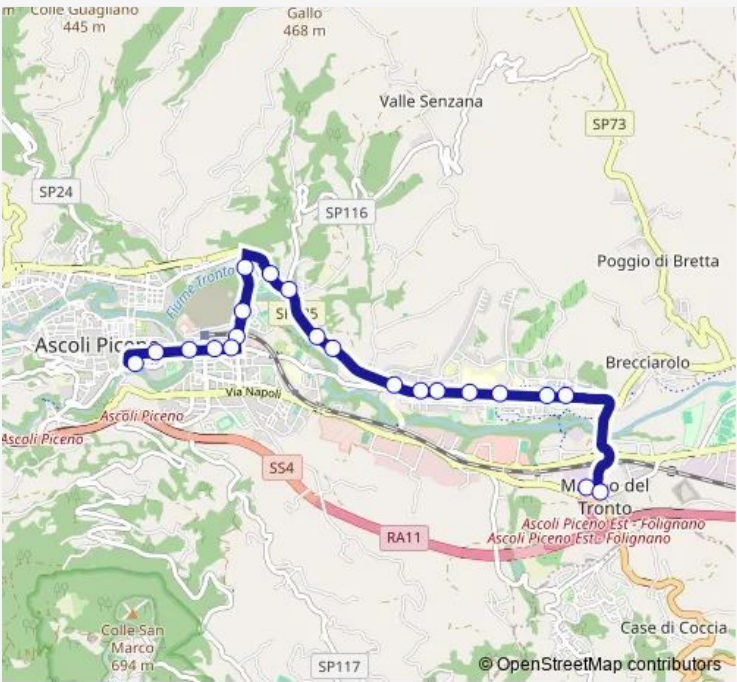

# Bus 2b Marino-Monticelli-Circonvallazione-Stadio-ACI-Viale DE Gasperi

[Go to website](#)

**Direction**  
 Marino - Bivio Stazione — Ascoli Piceno - V.Le DE Gasperi (Jolly)  
 21 stops  
[Open route schedule](#)

- Marino - Bivio Stazione
- Marino - Rotatoria
- Casa Cantoniera - Monticelli
- Ascoli Piceno - Monticelli Tigre
- Monticelli VIA DEI Girasoli
- Ascoli Piceno - Monticelli Ospedale
- Monticelli - Esso
- Banca Castign. Monticelli
- Officine Salaria-Circonvallazione Stadio
- LE Terrazze - Circonvallazione Stadio
- Ginestre
- Bivio Vallesenzana Circon.Stadio
- BAR Stadio - Circonvallazione Stadio
- Stadio Piazzale
- Ascoli Piceno - BAR Rozzi
- Ascoli Piceno -VIA Marini-Uff.Finanziari
- Ascoli Piceno - VIA Indipendenza Aci
- Tab. Botticelli - P. Maggiore
- Ascoli Piceno - Ponte DI Porta Maggiore
- Corso V. Emanuele - Giardini Pubblici

**Route schedule**  
 Marino - Bivio Stazione — Ascoli Piceno - V.Le DE Gasperi (Jolly)

Monday	14:14
Tuesday	14:14
Wednesday	14:14
Thursday	14:14
Friday	14:14
Saturday	14:14
Sunday	—

**Route info**  
 Direction: Marino - Bivio Stazione  
 Stops: 21  
 Trip Duration: 0 hour 20 min

The schedule is provided in the local timezone. Times with "(+1)" indicate departures on the next day.

PDF file created on 2025-01-31

2024 BusMaps.com - All Rights Reserved