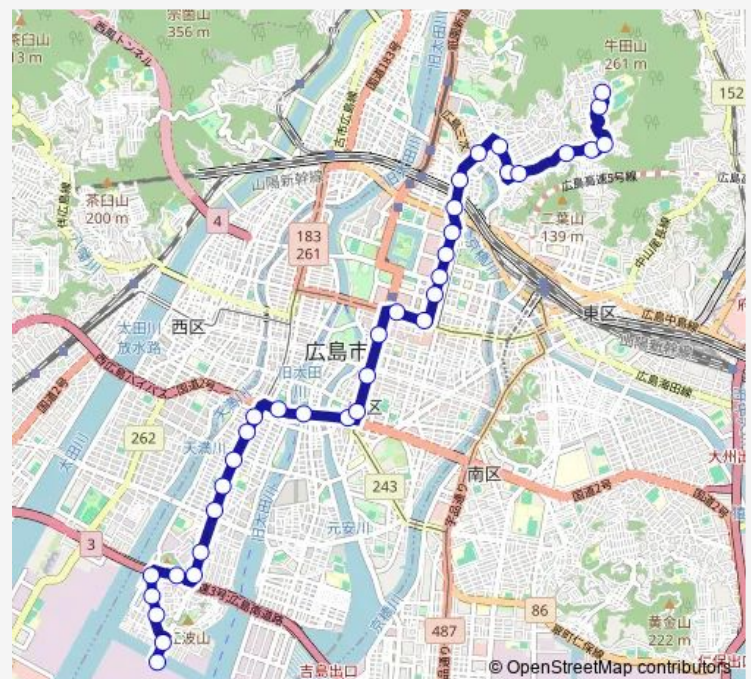

Thursday 06:27-08:36

Friday 06:27-08:36

Saturday 06:40-08:50

Sunday 06:45-08:36

Route info

Direction: 江波三菱前

Stops: 36

Trip Duration: 0 hour 51 min

■ 6-2 — 6号線

BusMaps

京口門

合同庁舎入口

検察庁前

広島はくしま病院

白島町

白島九軒町