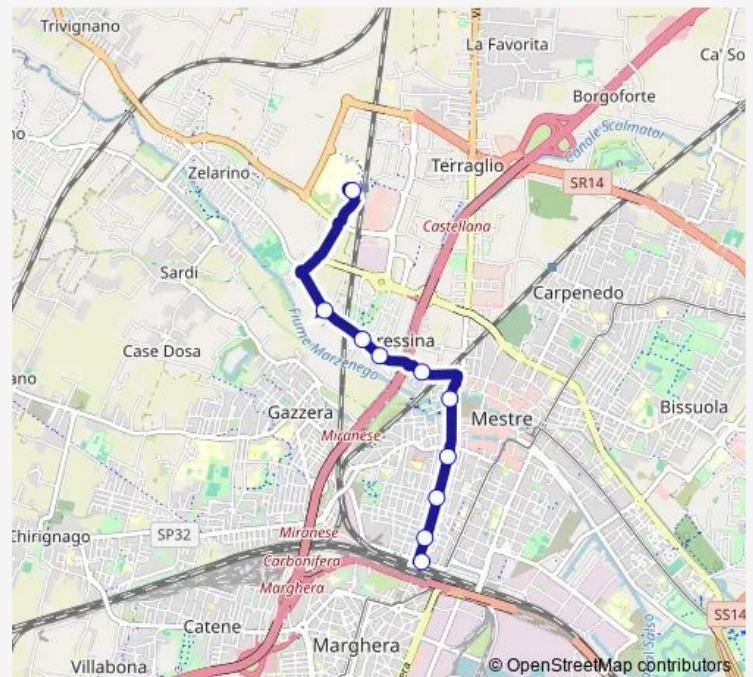

Bus 33H Stazione Mestre FS C4 - Ospedale dell'Angelo[Go to website](#)**Direction**

Stazione Mestre FS C4 — Ospedale dell'Angelo

10 stops

[Open route schedule](#)

Stazione Mestre FS C4

Piave Podgora

Piave Fiume

Piave Puccini

Circonvallazione Olimpia

Belfredo Terraglio

Castellana Santa Chiara

Castellana Cipressina

Castellana Bellotto

Ospedale dell'Angelo

Route schedule

Stazione Mestre FS C4 — Ospedale dell'Angelo

Monday 05:29

Tuesday —

Wednesday —

Thursday —

Friday —

Saturday —

Sunday 05:29

Route info

Direction: Stazione Mestre FS C4

Stops: 10

Trip Duration: 0 hour 11 min

33H — Ospedale dell'Angelo - Stazione Mestre FS C3

33H Bus time schedules and route maps are available in an offline PDF at busmaps.com. Use the busmaps.com website to see live bus times, train schedule or subway schedule, and step-by-step directions for all public transit in Venice