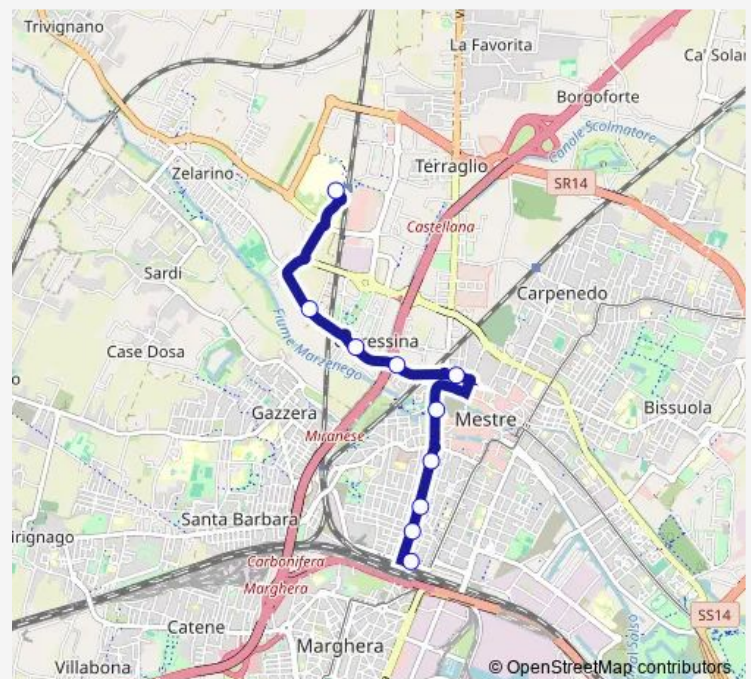

Bus 33h Stazione Mestre FS C4 - Ospedale dell'Angelo[Go to website](#)**Direction**

Stazione Mestre FS C4 — Ospedale dell'Angelo

10 stops

[Open route schedule](#)

Stazione Mestre FS C4

Piave Podgora

Piave Fiume

Piave Puccini

Circonvallazione Olimpia

Belfredo Terraglio

Castellana Santa Chiara

Castellana Cipressina

Castellana Bellotto

Ospedale dell'Angelo

Route schedule

Stazione Mestre FS C4 — Ospedale dell'Angelo

Monday 05:29

Tuesday —

Wednesday —

Thursday —

Friday 05:29

Saturday —

Sunday 05:29

Route info

Direction: Stazione Mestre FS C4

Stops: 10

Trip Duration: 0 hour 11 min

■ 33h — Stazione Mestre FS C4 - Ospedale dell'Angelo

33h Bus time schedules and route maps are available in an offline PDF at busmaps.com. Use the busmaps.com website to see live bus times, train schedule or subway schedule, and step-by-step directions for all public transit in Venice