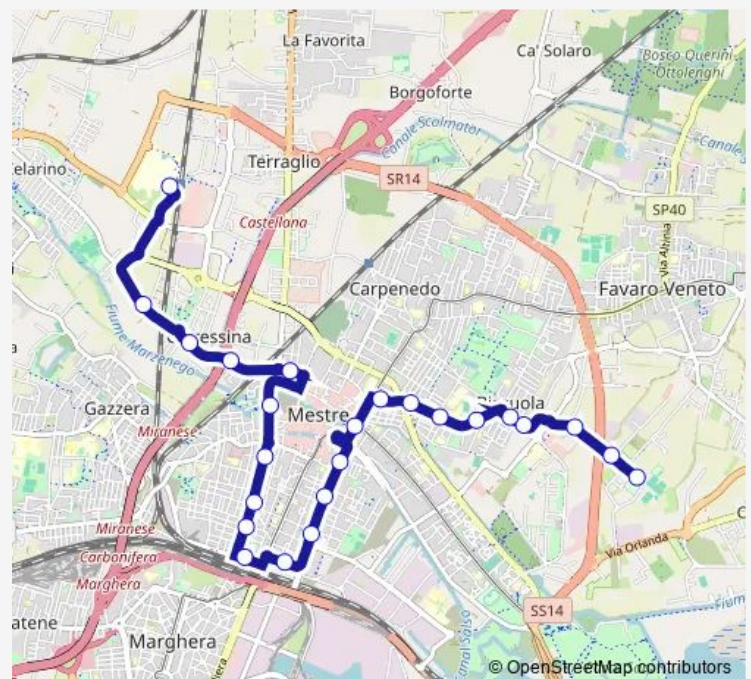

### Direction

Ospedale dell'Angelo — Cavergnago Taliercio

27 stops

[Open route schedule](#)

- Ospedale dell'Angelo
- Castellana Bellotto
- Castellana Piazzetta
- Castellana Cipressina
- Castellana Santa Chiara
- Circonvallazione Olimpia
- Piave Puccini
- Piave Fiume
- Piave Podgora
- Stazione Mestre FS C3
- Stazione Mestre Fs
- Cappuccina Sernaglia
- Gozzi Cappuccina
- Corso del Popolo Torino
- Corso del Popolo Milano
- Corso del Popolo Mestrina
- 27 Ottobre D4
- Mestre Centro B4
- Bissuola Colombo
- Bissuola Pisani
- Bissuola Cadorna

### Route schedule

Ospedale dell'Angelo — Cavergnago Taliercio

Monday	05:36-22:36
Tuesday	—
Wednesday	—
Thursday	—
Friday	—
Saturday	—
Sunday	05:36-22:36

### Route info

Direction: Ospedale dell'Angelo

Stops: 27

Trip Duration: 0 hour 37 min

33H — Ospedale dell'Angelo - Cavergnago Taliercio

Bissuola Tevere

Bissuola Esiodo

Bissuola Varrone

## Route info

Direction: Cavergnago Taliercio

Stops: 24

Trip Duration: 0 hour 31 min

33H Bus time schedules and route maps are available in an offline PDF at [busmaps.com](https://busmaps.com). Use the [busmaps.com](https://busmaps.com) website to see live bus times, train schedule or subway schedule, and step-by-step directions for all public transit in Venice