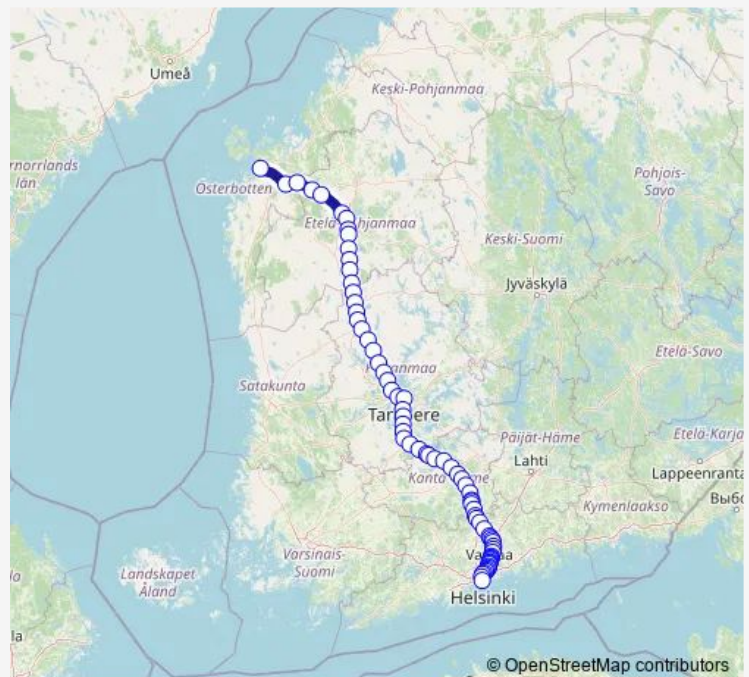

## Long Distance Trains IC 46 Vaasa - Helsinki

[Go to website](#)

### Direction

Vaasa — Helsinki

72 stops

[Open route schedule](#)

- Vaasa
- Laihia
- Tervajoki
- Isokyrö
- Ylistaro
- Seinäjoki
- Syrjämäki
- Larvakyttö
- Pohjois-Louko
- Peräseinäjoki
- Jalasjärvi
- Ylivalli
- Madesjärvi
- Ratikylä
- Kuivasjärvi
- Lamminkoski
- Parkano
- Poikkeus
- Vahojärvi
- Sisättö
- Karhejärvi

### Route schedule

Vaasa — Helsinki

Monday	10:35
Tuesday	10:35
Wednesday	10:35
Thursday	10:35
Friday	10:35
Saturday	10:35
Sunday	10:35

### Route info

Direction: Vaasa

Stops: 72

Trip Duration: 4 hour 0 min

■ IC 46 — Vaasa - Helsinki

Majajärvi

Lakiala

Ylöjärvi