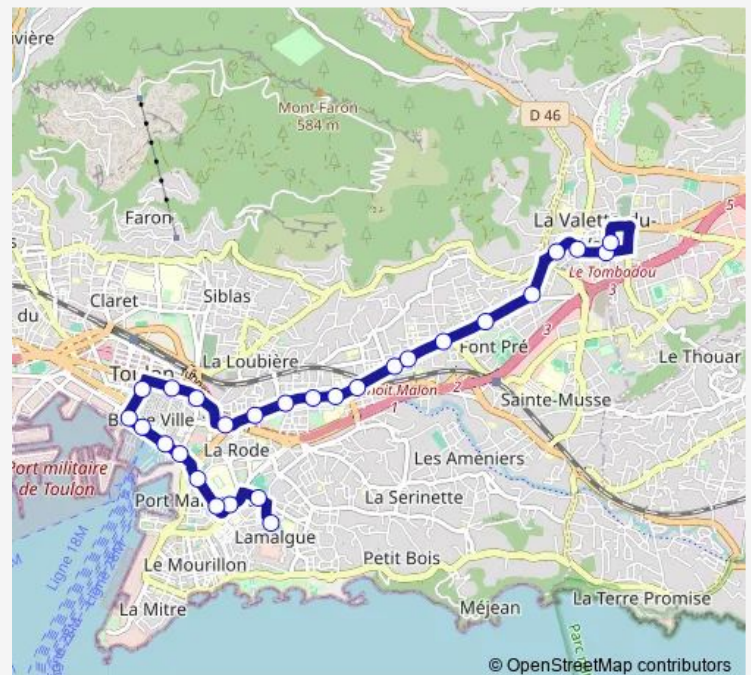

Port Marchand

Mayol

Cours Lafayette

Station Maritime

Préfecture Maritime

Sénès

Strasbourg

Clemenceau

Saturday —

Sunday —

Route info

Direction: Bon Accueil

Stops: 27

Trip Duration: 0 hour 50 min

Elisapivote

Beaulieu

Mirasouléou

Jaurès

Leclerc

De Gaulle

Direction

De Gaulle — Bon Accueil

29 stops

[Open route schedule](#)

Saturday —

Sunday —

Route info

Direction: De Gaulle

Stops: 29

Trip Duration: 0 hour 48 min

Circaète

Aicard