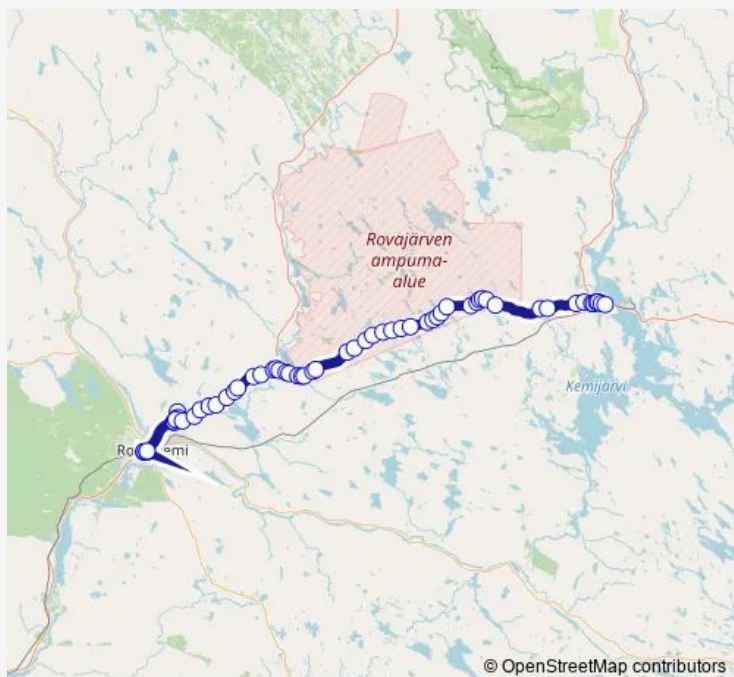

Olkajärvi I

Sodankyläntie 1846

Sodankyläntie 2172

Route schedule

Rovaniemi Rautatieasema piha — Kemijärven linja-autoasema

Monday	11:35
Tuesday	11:35
Wednesday	11:35
Thursday	11:35
Friday	11:35
Saturday	—
Sunday	—

Route info

Direction: Rovaniemi Rautatieasema piha

Stops: 60

Trip Duration: 1 hour 15 min

© OpenStreetMap contributors

■ Rovaniemi Rautatieasema piha - Kemijärven linja-autoasema

BusMaps

Vaattunki I