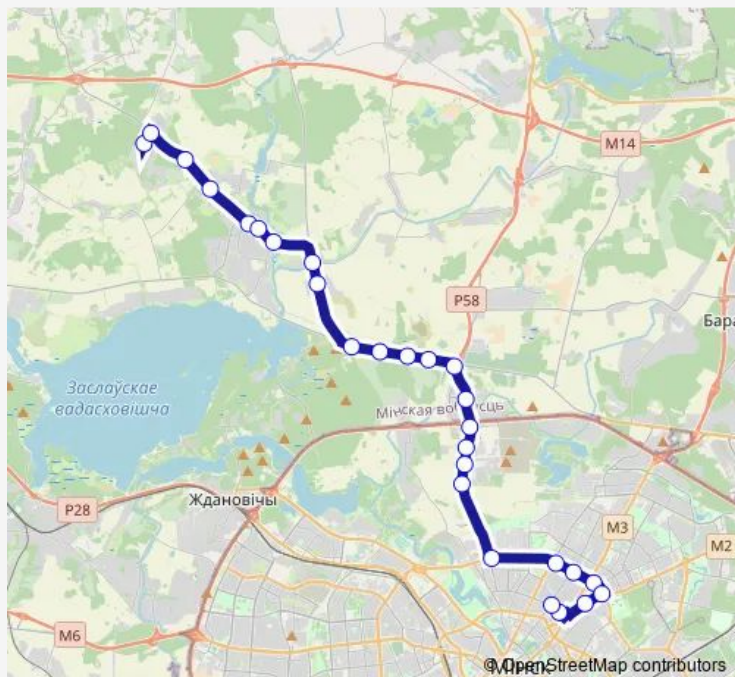

Клуб

вуліца Школьная

Сёмкава

Route schedule

Комаровский рынок — Броўкі

Monday 07:10-22:00

Tuesday 07:10-22:00

Wednesday 07:10-22:00

Thursday 07:10-22:00

Friday 07:10-22:00

Saturday 07:10-22:00

Sunday 07:10-22:00

Route info

Direction: Комаровский рынок

Stops: 24

Trip Duration: 0 hour 59 min

■ 485 (Минск - Бровки)

BusMaps

Аронова Слабада

с/т Спектр

Броўкі

Direction

Броўкі — Комаровский рынок

27 stops