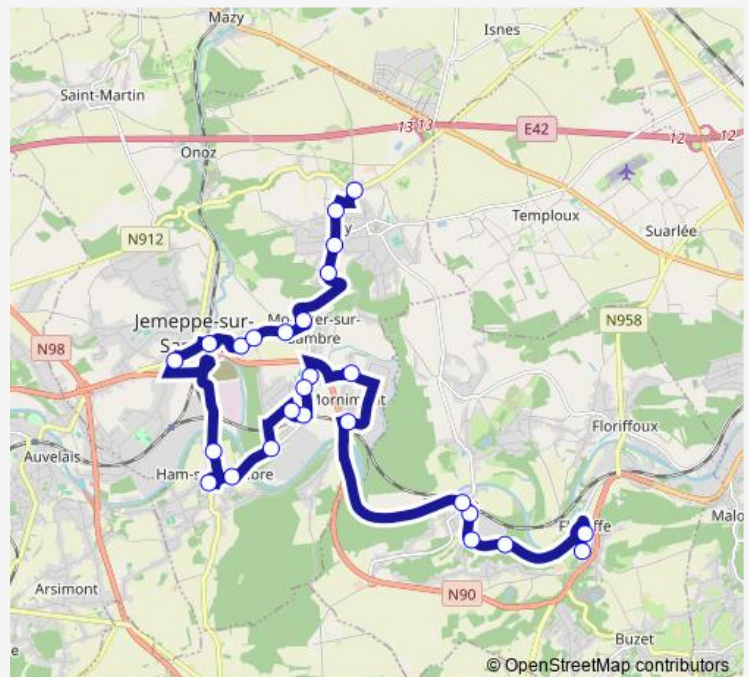

Moustier Route de Mornimont

Mornimont Vieille Sambre

Mornimont Presbytère

Route schedule

SPY Vieille place — Floreffe Séminaire

Monday 07:20

Tuesday 07:20

Wednesday 07:20

Thursday 07:20

Friday 07:20

Saturday —

Sunday —

Route info

Direction: SPY Vieille place

Stops: 26

Trip Duration: 0 hour 48 min

853 — Floreffe - Jemeppe-sur-Sambre - Spy

Franiere Pont

Franiere Gare

Franiere Trémouroux

Franiere Karting

Floreffe Séminaire

Direction

Floreffe Séminaire — SPY Vieille place

26 stops

[Open route schedule](#)

Floreffe Séminaire

Floreffe Place communale

Franiere Karting

Franiere Trémouroux

Franiere Gare

Franiere Pont