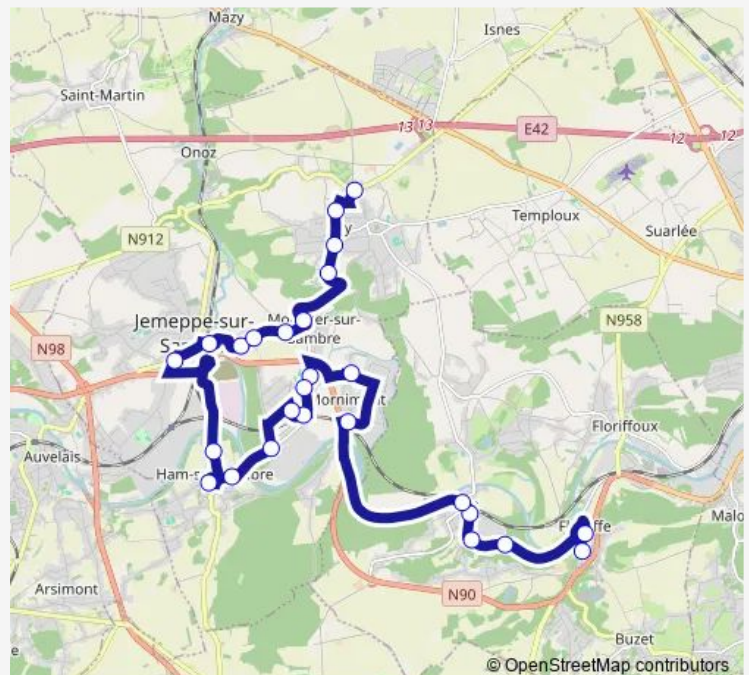

Moustier Route de Mornimont

Mornimont Vieille Sambre

Mornimont Presbytère

Route schedule

SPY Vieille place — Floreffe Séminaire

Monday 07:20

Tuesday 07:20

Wednesday 07:20

Thursday 07:20

Friday 07:20

Saturday —

Sunday —

Route info

Direction: SPY Vieille place

Stops: 26

Trip Duration: 0 hour 48 min

853 — Floreffe - Jemeppe-sur-Sambre - Spy

Franiere Pont

Franiere Gare

Franiere Trémouroux

Franiere Karting

Floreffe Séminaire

Direction

Floreffe Séminaire — SPY Vieille place

26 stops

[Open route schedule](#)

Floreffe Séminaire

Floreffe Place communale

Franiere Karting

Franiere Trémouroux

Franiere Gare

Franiere Pont