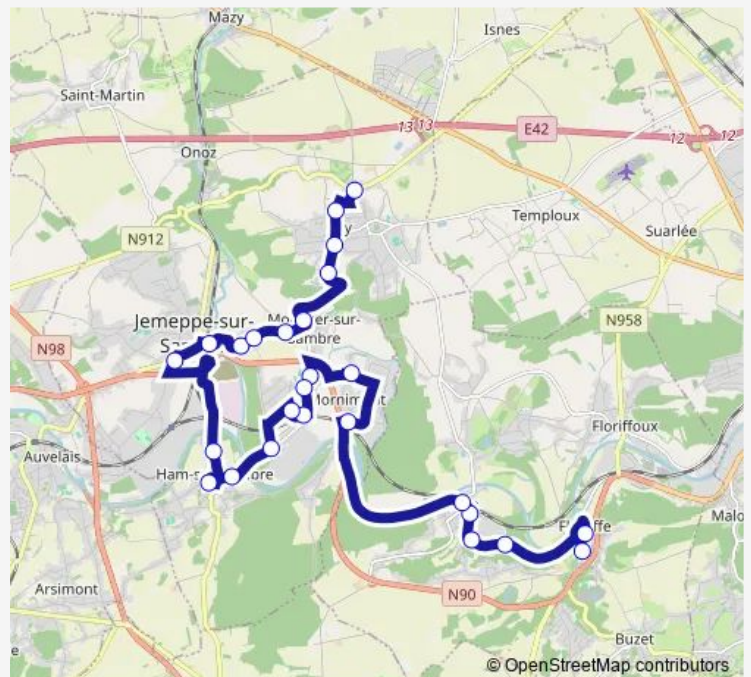

Moustier Route de Mornimont

Mornimont Vieille Sambre

Mornimont Presbytère

Route schedule

SPY Vieille place — Floreffe Séminaire

Monday 07:20

Tuesday 07:20

Wednesday 07:20

Thursday 07:20

Friday 07:20

Saturday —

Sunday —

Route info

Direction: SPY Vieille place

Stops: 26

Trip Duration: 0 hour 48 min

853 — Floreffe - Jemeppe-sur-Sambre - Spy

Franiere Pont

Franiere Gare

Franiere Trémouroux

Franiere Karting

Floreffe Séminaire

Direction

Floreffe Séminaire — SPY Vieille place

26 stops

[Open route schedule](#)

Floreffe Séminaire

Floreffe Place communale

Franiere Karting

Franiere Trémouroux

Franiere Gare

Franiere Pont