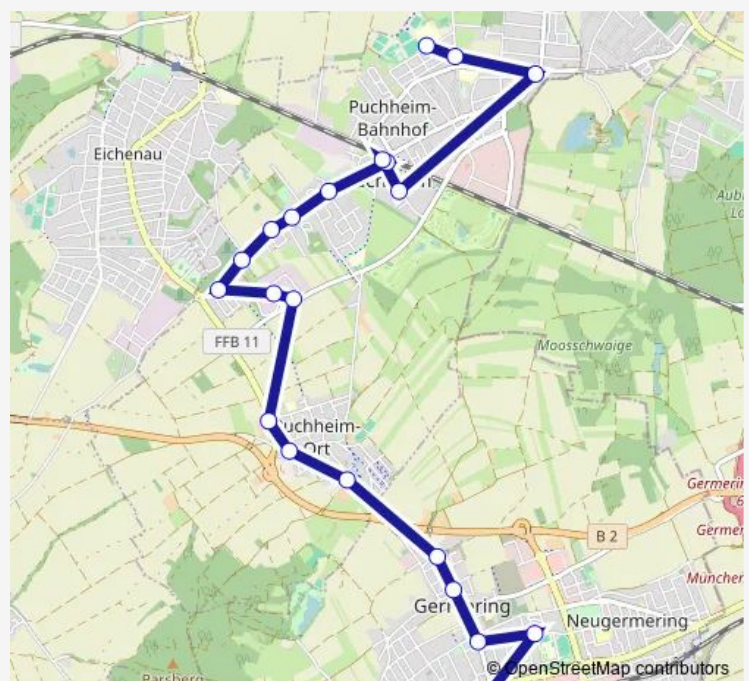

Puchheim Ort, Maibaum

Puchheim Ort, Kirche

Germering, Hochrainweg

Germering, Dorfstraße

Germering, Rathaus

Germering, Max-Born-Gymnasium

Germering-Unterpfaffenhofen

Route schedule

Puchheim *100 Süd — Germering-Unterpfaffenhofen

Monday 07:24

Tuesday 07:24

Wednesday 07:24

Thursday 07:24

Friday 07:24

Saturday —

Sunday —

Route info

Direction: Puchheim *100 Süd

Stops: 16

Trip Duration: 0 hour 30 min

853 — Puchheim Bf, Bgm.-Ertl-Str. - Puchheim Süd - Germering-Unterpf.

Direction

Puchheim Bf, Bgm.-Ertl-Straße — Puchheim Ort, Lohfeldstraße

20 stops

[Open route schedule](#)

Puchheim Bf, Bgm.-Ertl-Straße

Puchheim Bf, Sportzentrum

Puchheim Bf, Alpenstraße

Puchheim Bf, Lagerstraße

Puchheim Bf, Heussstraße

Puchheim *100 Süd