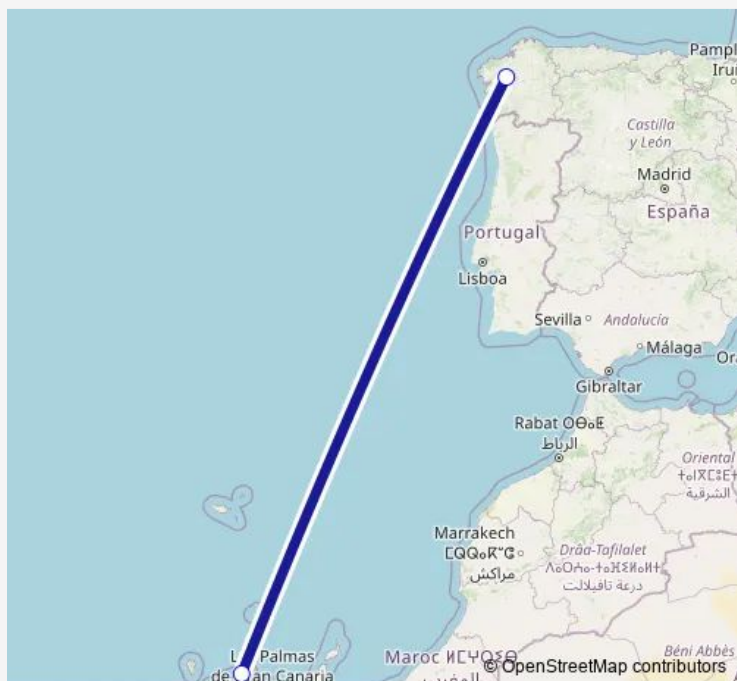

Air Service SCQ-TFN (IB) Santiago-Rosalía de Castro a Tenerife Norte-Ciudad de La Laguna

[Go to website](#)**Direction**

Aeropuerto Santiago-Rosalía de Castro — Aeropuerto Tenerife Norte-Ciudad de La Laguna

2 stops

[Open route schedule](#)

Aeropuerto Santiago-Rosalía de Castro

Aeropuerto Tenerife Norte-Ciudad de La Laguna

Route schedule

Aeropuerto Santiago-Rosalía de Castro — Aeropuerto Tenerife Norte-Ciudad de La Laguna

Monday 08:05-12:25

Tuesday 08:05-12:25

Wednesday 08:05-12:25

Thursday 08:05-12:25

Friday 08:05-12:25

Saturday 08:05-12:25

Sunday 08:05-12:25

Route info

Direction: Aeropuerto Santiago-Rosalía de Castro

Stops: 2

Trip Duration: 2 hour 45 min

SCQ-TFN (IB) Air Service time schedules and route maps are available in an offline PDF at busmaps.com. Use the busmaps.com website to see live bus times, train schedule or subway schedule, and step-by-step directions for all public transit in Santa Cruz de Tenerife