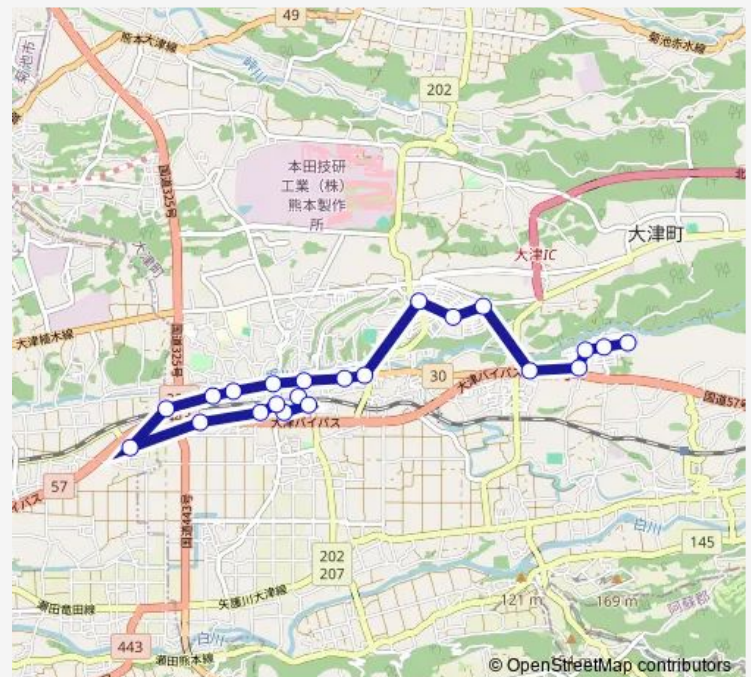

大津駅前

大津中央

上鶴（大津町）

引の水

美咲野小学校西

美咲野小学校前

美咲野小学校東

大津町運動公園入口

吹田団地入口

吹田第一

吹田第二

Route schedule

大津町役場 — 吹田団地

Monday 11:52

Tuesday 11:52

Wednesday 11:52

Thursday 11:52

Friday 11:52

Saturday 15:15

Sunday 15:15

Route info

Direction: 大津町役場

Stops: 22

Trip Duration: 0 hour 38 min