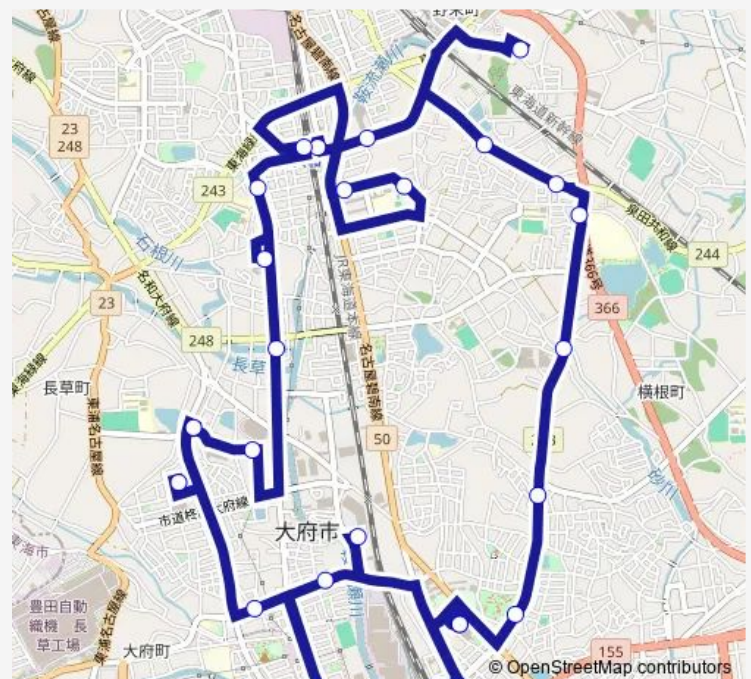

大府市保健センター北

Route schedule

大府駅東 — 大府駅東

Monday 06:15-19:00

Tuesday 06:15-19:00

Wednesday 06:15-19:00

Thursday 06:15-19:00

Friday 06:15-19:00

Saturday 06:15-19:00

Sunday 06:15-19:00

Route info

Direction: 大府駅東

Stops: 26

Trip Duration: 1 hour 35 min

大府市ふれあいバス⑤中央コース

大府駅西

タウン柊山南

リソラ大府

大府市役所

大府駅東

Direction

大府駅東 — 大府駅東

26 stops

[Open route schedule](#)