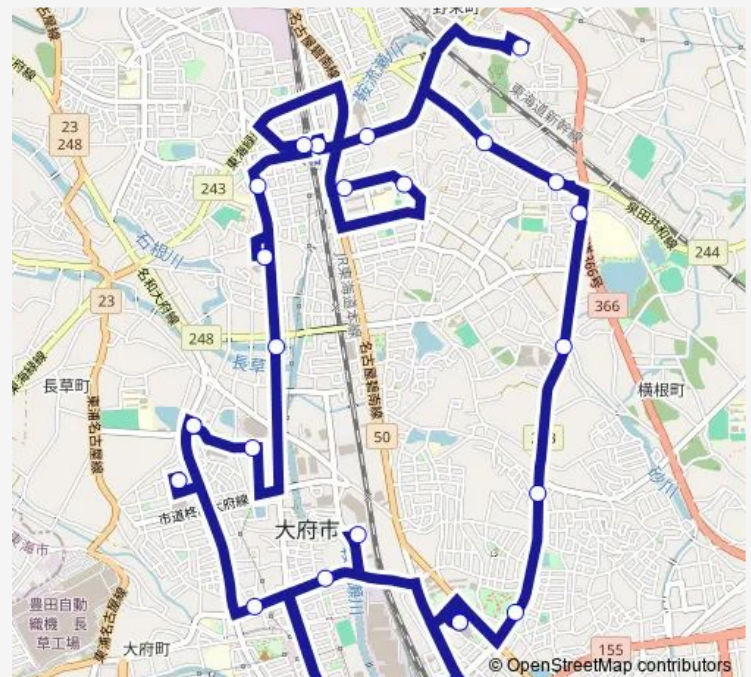

大府市保健センター北

### Route schedule

大府駅東 — 大府駅東

Monday 06:15-19:00

Tuesday 06:15-19:00

Wednesday 06:15-19:00

Thursday 06:15-19:00

Friday 06:15-19:00

Saturday 06:15-19:00

### Route info

Direction: 大府駅東

Stops: 26

Trip Duration: 1 hour 35 min

大府市ふれあいバス⑤中央コース

BusMaps

大府駅西

タウン柊山南