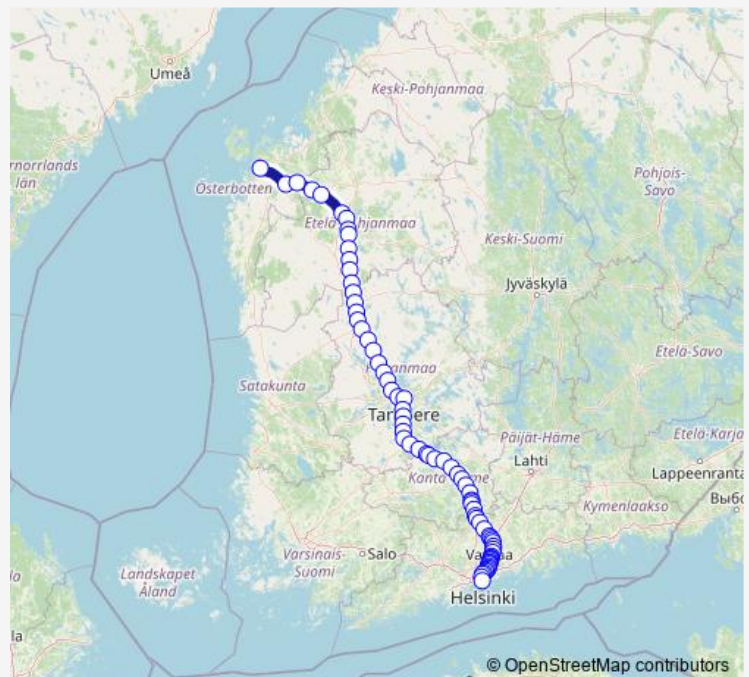

### Route info

Direction: Vaasa

Stops: 72

Trip Duration: 4 hour 4 min

■ IC 58 — Vaasa - Helsinki

BusMaps

Majajärvi

Lakiala

Ylöjärvi

Lielahdi

Tampere

Sääksjärvi

Vanattara

Lempäälä

Mattila

Viiala