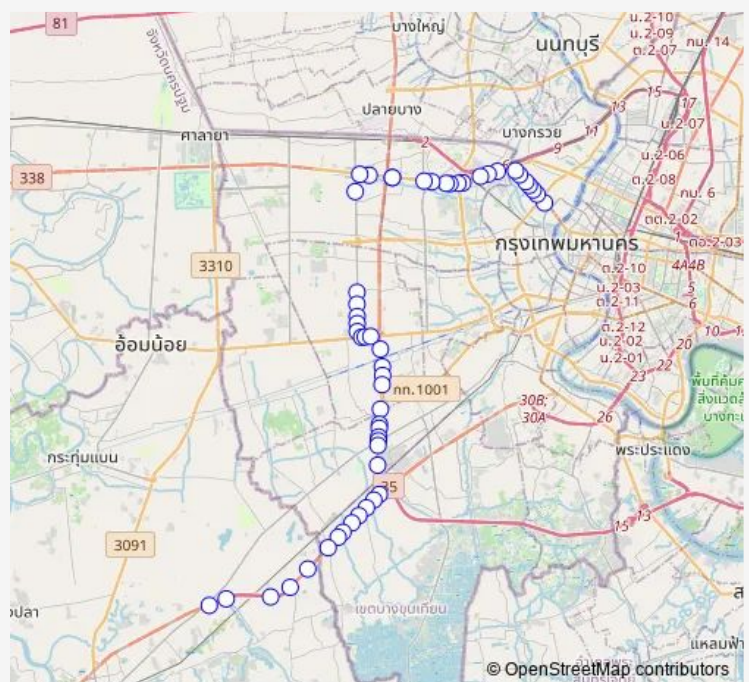

ต่างระดับบรมฯ-ราชพฤกษ์ (ขาออก);Borom-Ratchaphruek Interchange (Outbound)

จุดขึ้นลง;visual stop

จุดขึ้นลง;visual stop

ซอยวัดมะกอก (ฝั่งบรมฯ);Soi Wat Makok (Borom side)

ก่อนแยกบรมฯ-พุทธมณฑล สาย 1;Before Borom-Phutthamonthon Sai 1 Intersection

### Route schedule

ตรงข้ามพาด้าปิ่นเกล้า;Pata Pinklao (Opposite) —  
มหาชัยเมืองใหม่;Mahachai Mueang Mai

Monday	00:00
Tuesday	00:00
Wednesday	00:00
Thursday	00:00
Friday	00:00
Saturday	—
Sunday	—

### Route info

Direction: ตรงข้ามพาด้าปิ่นเกล้า;Pata Pinklao (Opposite)

Stops: 53

Trip Duration: 1 hour 18 min

■ ต.131 — ห้างสรรพสินค้าพาด้าปิ่นเกล้า - สมุทรสาคร;  
Pata Pinklao Department Store - Samutsakhon

รพ.ธนบุรี 2;Thon Buri 2 Hospital

ตลาดเซฟอี;Safe E Market

หมู่บ้านลาดาวลัย์ พุทธมณฑลสาย 2;Ladawan Phuttamonthon Sai2

พุทธมณฑลสาย 2 ซอย 12;Phutthamonthon Sai 2 Soi 12

ก่อนแยกวัดบุญประดิษฐ์;Yaek Wat Bunyapradit