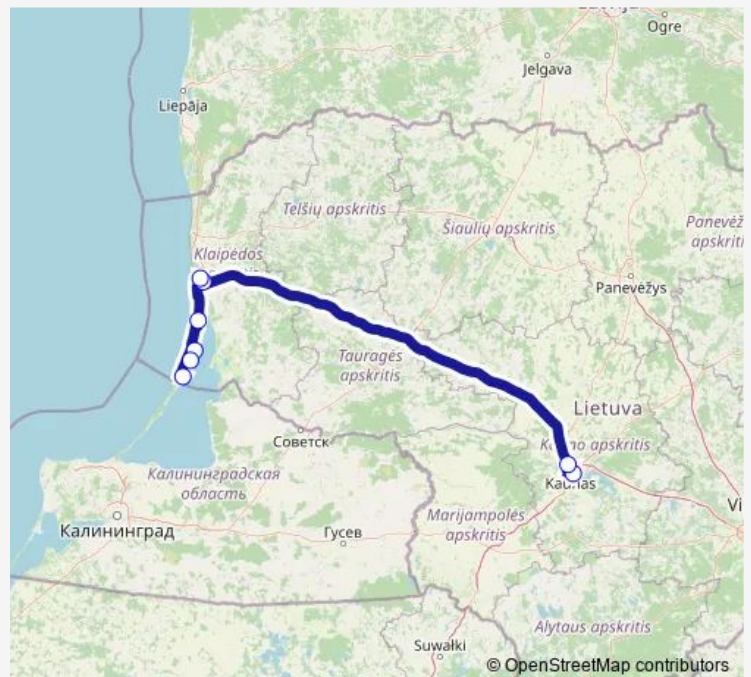

Bus M-323 Kaunas-Nida

[Go to website](#)

Direction

Kauno autobusų stotis — Nidos autobusų stotis

8 stops

[Open route schedule](#)

Kauno autobusų stotis

Šilainių poliklinika

Mokyklos

Klaipėdos autobusų stotis

Juodkrantės gyvenvietė

Pervalka

Preilos gyvenvietė

Nidos autobusų stotis

Route schedule

Kauno autobusų stotis — Nidos autobusų stotis

Monday 08:30-09:20

Tuesday 08:30

Wednesday 08:30

Thursday 08:30

Friday 08:30

Saturday 08:30

Sunday 08:30-09:20

Route info

Direction: Kauno autobusų stotis

Stops: 8

Trip Duration: 4 hour 20 min

■ M-323 — Kaunas-Nida

BusMaps