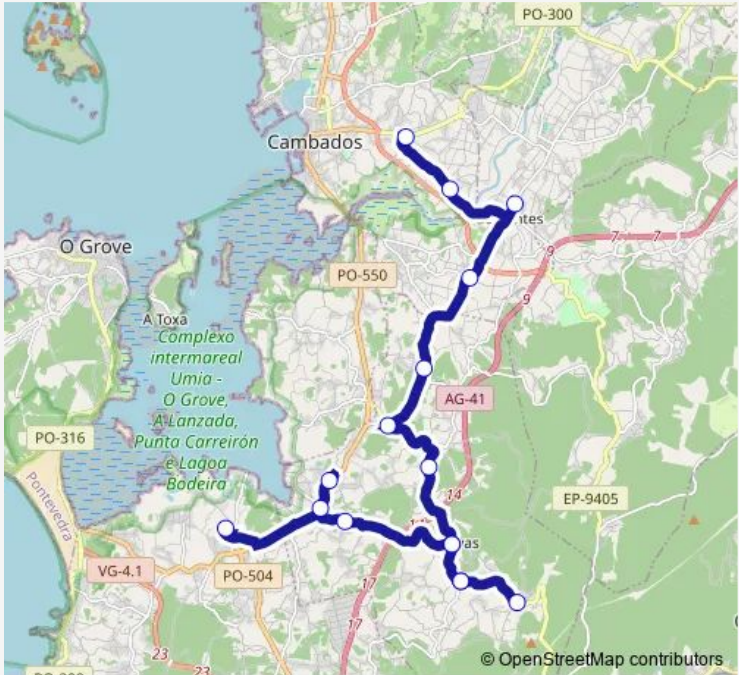

Bus XG627010 Cobas (Aldea de Abaixo)-Vilalonga (Fronte Ao Instituto)

[Go to website](#)

Direction
 Cobas (Aldea de Abaixo) — Vilalonga (Fronte Ao Inst
 16 stops
[Open route schedule](#)

- Cobas (Aldea de Abaixo)
- Cobas (Vista Alegre)
- Barrantes
- Mosqueiro
- Alto de Padrenda
- Empalme De Xil
- Xil
- Concello Meaño
- Cruce Nantes (Galiñáns)
- Igrexa-Simes
- Cruce Nantes (Galiñáns)
- Concello Meaño
- Igrexa de Dena
- Dena (Bar Tilve)
- Dena (Panadería Viñas)
- Vilalonga (Fronte Ao Inst

Route schedule
 Cobas (Aldea de Abaixo) — Vilalonga (Fronte Ao Inst

Monday	07:35-15:30
Tuesday	07:35-15:30
Wednesday	07:35-15:30
Thursday	07:35-15:30
Friday	07:35-15:30
Saturday	—
Sunday	—

Route info
 Direction: Cobas (Aldea de Abaixo)
 Stops: 16
 Trip Duration: 0 hour 40 min

■ XG627010 — Cobas (Aldea de Abaixo)-Vilalonga (Fronte Ao Instituto) **BusMaps**

Direction

Vilalonga (Fronte Ao Inst — Cobas (Aldea de Abaixo)

16 stops

[Open route schedule](#)

Vilalonga (Fronte Ao Inst

Dena (Panadería Viñas)

Monday 14:10-18:00

Tuesday 14:10-18:00

Wednesday 14:10-18:00

Thursday 14:10-18:00

Friday 14:10-18:00

Saturday —

Sunday —

Route info