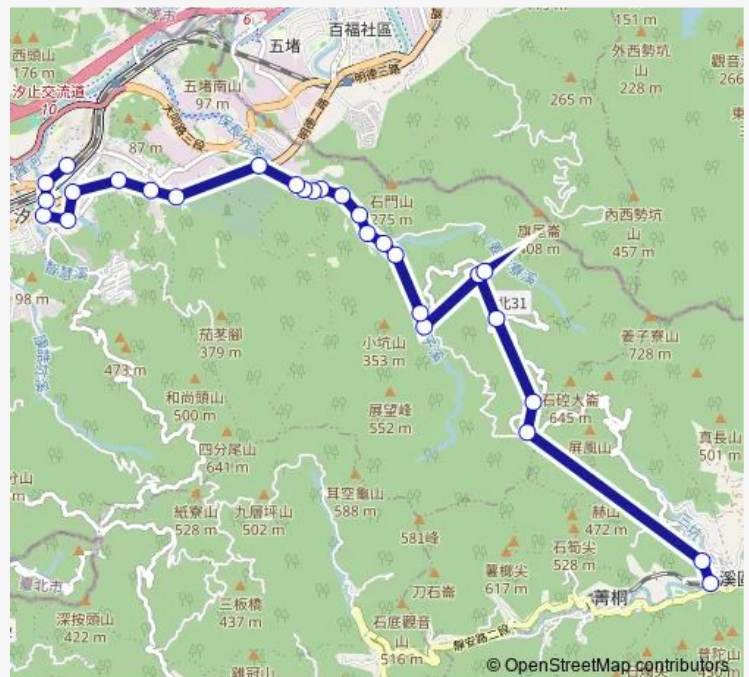

Bus F920 汐止-平溪

[Go to website](#)

Direction

汐止 — 平溪

28 stops

[Open route schedule](#)

- 汐止
- 汐止公園
- 黃昏市場
- 汐止區公所(仁愛路)
- 秀峰國小
- 南昌街口
- 江山萬里
- 活力社區
- 宏國富邑
- 新台五路橋下
- 石門坑福德宮
- 汐平路一段170號路口
- 汐平路一段182號路口
- 小坑路口
- 忠孝橋
- 姜子寮路口
- 大圓山寺
- 東山派出所
- 東山國小
- 汐平路二段88號路口
- 仁愛橋

Route schedule

汐止 — 平溪

Monday	11:10
Tuesday	11:10
Wednesday	11:10
Thursday	11:10
Friday	11:10
Saturday	06:30-16:30
Sunday	06:30-16:30

Route info

Direction: 汐止

Stops: 28

Trip Duration: 7 hour 30 min

F920 — 汐止-平溪

天峰谷

頂石碇仔

姜子寮展望台

迴音谷

磐石嶺

平溪國小

平溪

Direction

Wednesday 12:00

Thursday 12:00

Friday 12:00

Saturday 07:20-17:20

Sunday 07:20-17:20

Route info

Direction: 平溪

Stops: 28