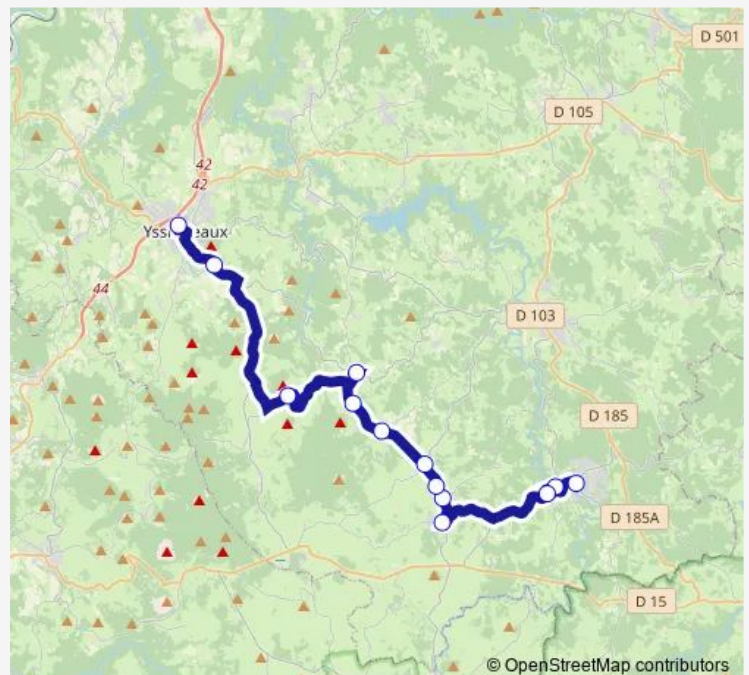

Direction

Gare routière d'Antreuil — Recharinges

5 stops

[Open route schedule](#)

Gare routière d'Antreuil

Livinhac

Centre

Centre

Recharinges

Route schedule

Gare routière d'Antreuil — Recharinges

Monday	16:40
Tuesday	16:40
Wednesday	—
Thursday	16:40
Friday	16:40
Saturday	—
Sunday	—

Route info

Direction: Gare routière d'Antreuil

Stops: 5

Trip Duration: 0 hour 25 min

Direction

Place des Balayes — Gare routière d'Antreuil

12 stops

[Open route schedule](#)

Place des Balayes

La Bourghea

Hôtel de Ville

Saturday —

Sunday —

Route info

Direction: Place des Balayes

Stops: 12

Trip Duration: 0 hour 45 min

Direction

La Costette — Gare routière d'Antreuil