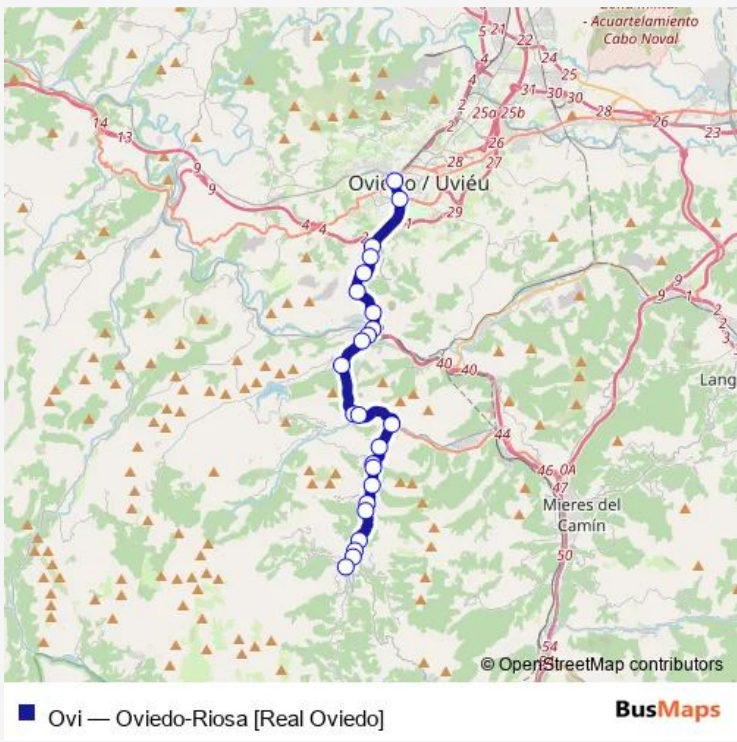

Bus Ovi Oviedo-Riosa [Real Oviedo]

[Go to website](#)

Direction
 [Oviedo/Uviéu] Real Oviedo [Cta 01601] — [Vega, LA] La Vega de Riosa [Cta 01600]
 24 stops
[Open route schedule](#)

- [Oviedo/Uviéu] Real Oviedo [Cta 01601]
- [Oviedo/Uviéu] Angel Muñiz Toca [Cta 02631]
- [Llatores|Latores] Centro Médico de Asturias [Cta 02635]
- [Llatores|Latores] La Rotella [Cta 02640]
- [Llatores|Latores] Cruce Las Casas [Cta 02643]
- [Caleyu, El|Caleyó, El] Alto El Caleyú [Cta 02647]
- [Ferreros] Las Segadas de Arriba [Cta 02650]
- [Segaes, LES|Segadas DE Abajo, Las] Les Segaes [Cta 02652]
- [Entepuentes|Entrepuentes] Entepuentes [Cta 02654]
- [Soto Ribera|Soto de Ribera] Soto Ribera [Cta 02657]
- [Argame] Argame [Cta 02660]
- [Santolaya|Santa Eulalia] Santolaya - Rotonda [Cta 02662]
- [Partayera, LA|Parteayer] La Partayera [Cta 02666]
- [Molín DE Figares, El|Molino de Figares] Peñamiel [Cta 01590]
- [MOLÍN DE FIGARES, EL|Molino de Figares] Molín de Figares [CTA 09049]
- [Maces, Les|Mazas, Las] Les Maces 2 [Cta 01591]
- [Maces, Les|Mazas, Las] Les Maces [Cta 01592]
- [Puente, LA] La Puente [Cta 01593]

Route schedule
 [Oviedo/Uviéu] Real Oviedo [Cta 01601] — [Vega, LA] La Vega de Riosa [Cta 01600]

Monday	08:15-17:00
Tuesday	08:15-17:00
Wednesday	08:15-17:00
Thursday	08:15-17:00
Friday	08:15-17:00
Saturday	—
Sunday	—

Route info
 Direction: [Oviedo/Uviéu] Real Oviedo [Cta 01601]
 Stops: 24
 Trip Duration: 0 hour 37 min

[Lugar DE Baxo|Lugar de Abajo] Iglesia La Foz de Morcín
[Cta 01594]

[Lugar DE Riba|Lugar de Arriba] La Foz de Morcín [Cta
01595]

24 stops

[Open route schedule](#)

[Vega, LA] La Vega de Riosa [Cta 01572]

[Prunadiella/Prunadiel.La] La Fueya [Cta 01573]

[Ará, L'|Ará, La] Las Agüeras [Cta 01574]

[Piedrafita] Piedrafita [Cta 01575]

[Llugar DE Riba|Lugar de Arriba] La Foz de Morcín [Cta 01577]