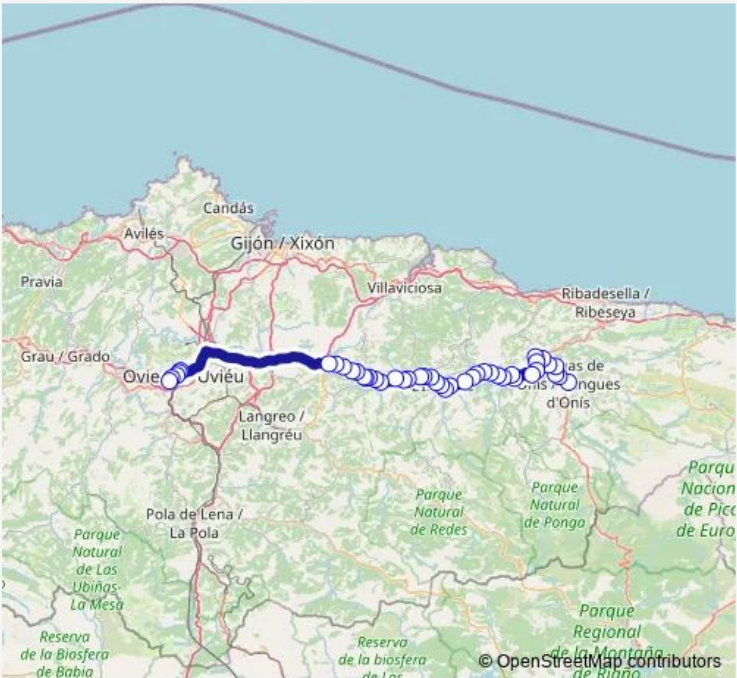

54 stops

[Open route schedule](#)

- [Oviedo/Uviéu] Facultad Derecho - El Cristo [Cta 05471]
- [OVIEDO/UVIÉU] Fuertes Acevedo - Plaza Toros [CTA 20738]
- [Oviedo/Uviéu] Real Oviedo - Villa Magdalena [Cta 02065]
- [Oviedo/Uviéu] Estación Bus Oviedo FL- Pepe Cosmen [Cta 01549]
- [OVIEDO/UVIÉU] HUCA - Nuevo Hospital [CTA 16751]
- [Pola Siero, La|Pola de Siero] Estación Bus Pola de Siero [Cta 00810]
- [POLA SIERO, LA|Pola de Siero] Alcalde Parrondo [CTA 17240]
- [Pola Siero, La|Pola de Siero] Mercado Ganado - Venta La Uña [Cta 02139]
- [Escampleo, L'|Escamplero] Marcenado - Cruce Guaricio [Cta 02083]
- [Plazuela, LA] Marcenado - Cruce Cuartes [Cta 02085]
- [San Roque] Aramil [Cta 00975]
- [Secá, La|Secada, La] La Secá [Cta 00973]
- [Novalín] Felechés - Ornia [Cta 05670]
- [Novalín] Felechés [Cta 02143]
- [Cuviella, La|Cobiella] Lieres - Pista San Rafael [Cta 02147]
- [Pedrera, LA] Lieres 3 - Bar Montes [Cta 00995]
- [Faya, LA] Barrio de La Paz [Cta 05673]

Route schedule
 [Oviedo/Uviéu] Facultad Derecho - El Cristo [Cta 05471]
 — [CANGUES D'ONÍS/CANGAS DE ONÍS] Estación Bus Cangas de Onís [CTA 07993]

Monday	08:10-21:10
Tuesday	08:10-21:10
Wednesday	08:10-21:10
Thursday	08:10-21:10
Friday	08:10-21:10
Saturday	—
Sunday	—

Route info

Direction: [Oviedo/Uviéu] Facultad Derecho - El Cristo [Cta 05471]

Stops: 54

Trip Duration: 1 hour 50 min

[Remediu, El|Remedio, El] Cruce El Remediu [Cta 02148]

[Quintana] Quintana [Cta 02150]

[Villa] La Pomar [Cta 05687]