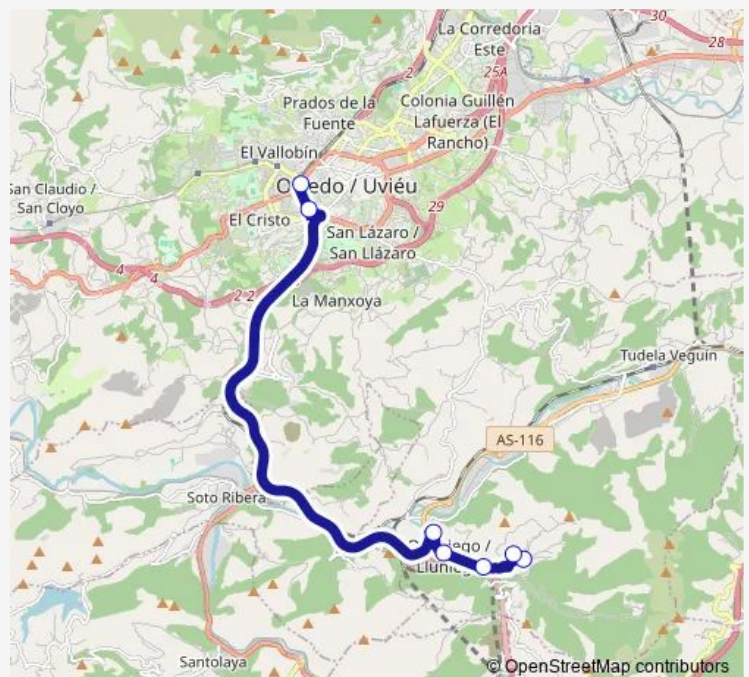

Bus Ovi Oviedo-La Mortera

[Go to website](#)**Direction**

[Mortera, LA] La Mortera [Cta 03334] — [Oviedo/Uviéu] Real Oviedo - Villa Magdalena [Cta 02065]

7 stops

[Open route schedule](#)

[Mortera, LA] La Mortera [Cta 03334]

[Oviedo/Uviéu] Real Oviedo - Villa Magdalena [Cta 02065]

Route schedule

[Mortera, LA] La Mortera [Cta 03334] — [Oviedo/Uviéu] Real Oviedo - Villa Magdalena [Cta 02065]

Monday	09:40-18:40
Tuesday	09:40-18:40
Wednesday	09:40-18:40
Thursday	09:40-18:40
Friday	09:40-18:40
Saturday	—
Sunday	—

Route info

Direction: [Mortera, LA] La Mortera [Cta 03334]

Stops: 7

Trip Duration: 0 hour 27 min

■ Ovi — Oviedo-La Mortera

Direction

[Oviedo/Uviéu] Real Oviedo [Cta 01601] — [Mortera, LA] La Mortera [Cta 03333]

6 stops

[Open route schedule](#)

[Oviedo/Uviéu] Real Oviedo [Cta 01601]

[Oviedo/Uviéu] Angel Muñiz Toca [Cta 02631]

[Olloniego/Lluniego] Príncipe de Asturias Avda [Cta 03289]

[Sopeña] Cruce La Mortera [Cta 03303]