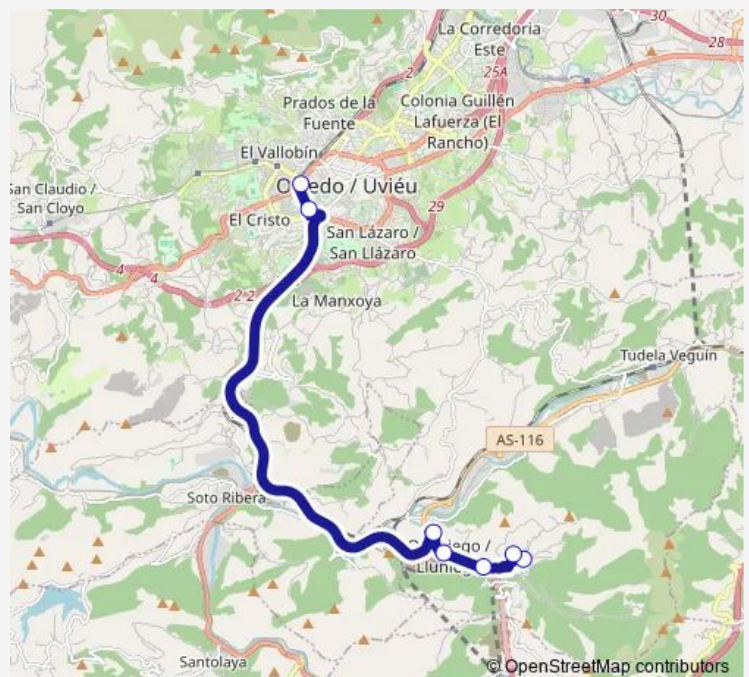

Bus Ovi Oviedo-La Mortera

[Go to website](#)

Direction

[Mortera, LA] La Mortera [Cta 03334] — [Oviedo/Uviéu] Real Oviedo - Villa Magdalena [Cta 02065]

7 stops

[Open route schedule](#)

[Mortera, LA] La Mortera [Cta 03334]

[Oviedo/Uviéu] Real Oviedo - Villa Magdalena [Cta 02065]

Route schedule

[Mortera, LA] La Mortera [Cta 03334] — [Oviedo/Uviéu] Real Oviedo - Villa Magdalena [Cta 02065]

Monday	09:40-18:40
Tuesday	09:40-18:40
Wednesday	09:40-18:40
Thursday	09:40-18:40
Friday	09:40-18:40
Saturday	—
Sunday	—

Route info

Direction: [Mortera, LA] La Mortera [Cta 03334]

Stops: 7

Trip Duration: 0 hour 27 min

■ Ovi — Oviedo-La Mortera

BusMaps

Direction

[Oviedo/Uviéu] Real Oviedo [Cta 01601] — [Mortera, LA] La Mortera [Cta 03333]

6 stops

[Open route schedule](#)

[Oviedo/Uviéu] Real Oviedo [Cta 01601]

[Oviedo/Uviéu] Angel Muñiz Toca [Cta 02631]

[Olloniego/Lluniego] Príncipe de Asturias Avda [Cta 03289]

[Sopeña] Cruce La Mortera [Cta 03303]