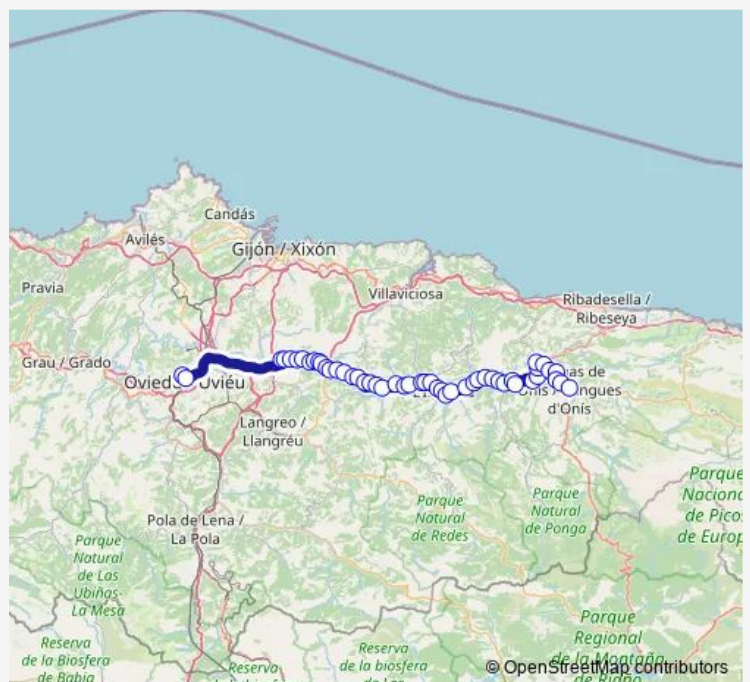

[Sebares|Sevares] Sebares [Cta 03857]

[Sebares|Sevares] Gasolinera Sevares [Cta 03859]

[Antrialgo] Antrialgo [Cta 03860]

[Villamayor] Cruce Borines [Cta 03862]

[Villamayor] Villamayor [Cta 03865]

Route schedule

[Cangues D'Onís/Cangas DE Onís] Estación Bus Cangas de Onís [Cta 07993] — [Oviedo/Uviéu] Estación Bus Oviedo FL- Pepe Cosmen [Cta 01549]

Monday	22:00
Tuesday	22:00
Wednesday	22:00
Thursday	22:00
Friday	22:00
Saturday	—
Sunday	—

Route info

Direction: [Cangues D'Onís/Cangas DE Onís] Estación Bus Cangas de Onís [Cta 07993]

Stops: 41

Trip Duration: 1 hour 25 min

■ Ovi — Oviedo-Cangas de Onís [Paradas]

[Melardi|Melarde] Cruce Melardi [Cta 03866]