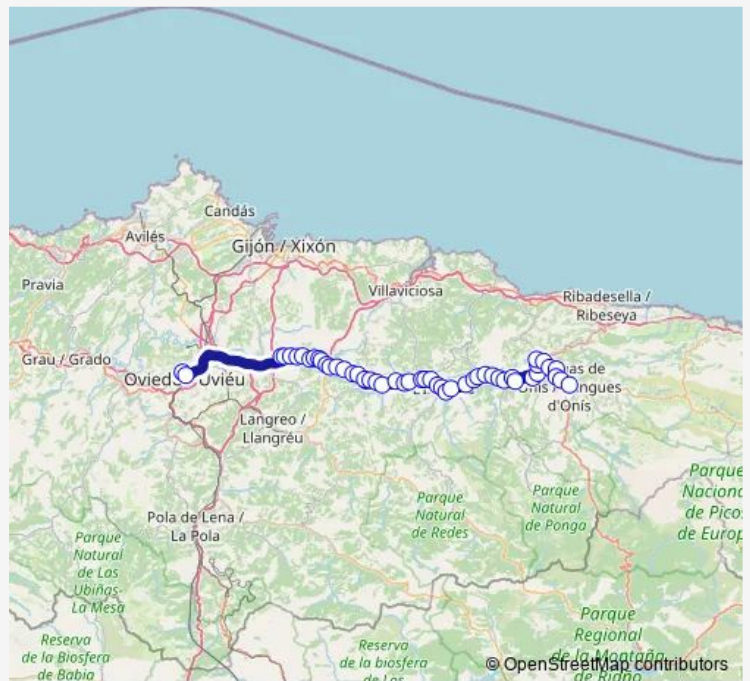

Route schedule

[CANGUES D'ONÍS/CANGAS DE ONÍS] Estación Bus Cangas de Onís [CTA 07993] — [Oviedo/Uviéu] Estación Bus Oviedo FL- Pepe Cosmen [Cta 01549]

Monday	22:00
Tuesday	22:00
Wednesday	22:00
Thursday	22:00
Friday	22:00
Saturday	—
Sunday	—

Route info

Direction: [CANGUES D'ONÍS/CANGAS DE ONÍS] Estación Bus Cangas de Onís [CTA 07993]

Stops: 41

Trip Duration: 1 hour 25 min

■ Ovi — Oviedo-Cangas de Onís [Paradas]

[Melardi|Melarde] Cruce Melardi [Cta 03866]