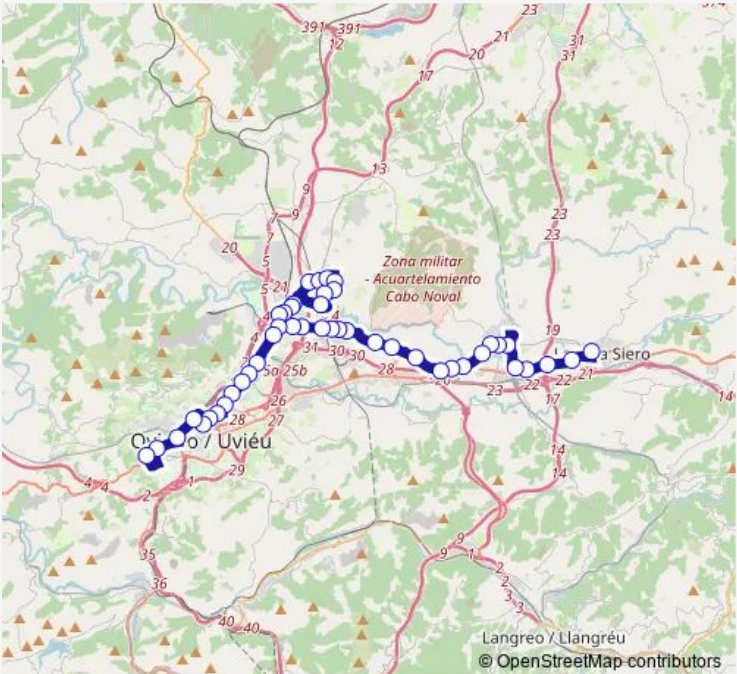

Bus Ovi Oviedo-Pola de Siero [La Fresneda] [La Gruta] [Noreña]

[Go to website](#)

**Direction**  
 [Pola Siero, La|Pola de Siero] Estación Bus Pola de Siero [Cta 00810] — [Oviedo/Uviéu] Catedrático Rodrigo Uría [Cta 02063]  
 46 stops  
[Open route schedule](#)

- [Pola Siero, La|Pola de Siero] Estación Bus Pola de Siero [Cta 00810]
- [Posá|Posada] La Carrera [Cta 02032]
- [Forfontía] Polígono El Berrón Este 2 [Cta 02033]
- [Berrón, EL] Polígono El Berrón Este [Cta 02034]
- [Berrón, EL] Cruce Noreña [Cta 02035]
- [Noreña] Flórez Estrada [Cta 02036]
- [Noreña] Centro [Cta 02038]
- [Noreña] Iglesia [Cta 02039]
- [Noreña] Matadero Central [Cta 02040]
- [Revuelta'L Coche, La|Revuelta el Coche] Rotonda Argüelles [Cta 02041]
- [Fuentespino] La Revuelta del Coche - Argüelles [Cta 02042]
- [Fuentespino] Fuentespino 8 - Argüelles [Cta 02043]
- [Samiguel|San Miguel] Samiguel de la Barreda [Cta 00770]
- [Valbona|Balbona] Valbona [Cta 00772]
- [Bobes] Bobes [Cta 00774]
- [Viella] Viella 3 [Cta 02045]
- [Viella] Nozana [Cta 02046]
- [Viella] Viella 2 [Cta 02047]

Route schedule  
 [Pola Siero, La|Pola de Siero] Estación Bus Pola de Siero [Cta 00810] — [Oviedo/Uviéu] Catedrático Rodrigo Uría [Cta 02063]

Monday	20:55-21:11
Tuesday	20:55-21:11
Wednesday	20:55-21:11
Thursday	20:55-21:11
Friday	20:55-21:11
Saturday	—
Sunday	—

**Route info**  
 Direction: [Pola Siero, La|Pola de Siero] Estación Bus Pola de Siero [Cta 00810]  
 Stops: 46  
 Trip Duration: 1 hour 0 min

[Naón] Rotonda Viella [Cta 02048]

[Lugones/Llugones] La Ería [Cta 02049]