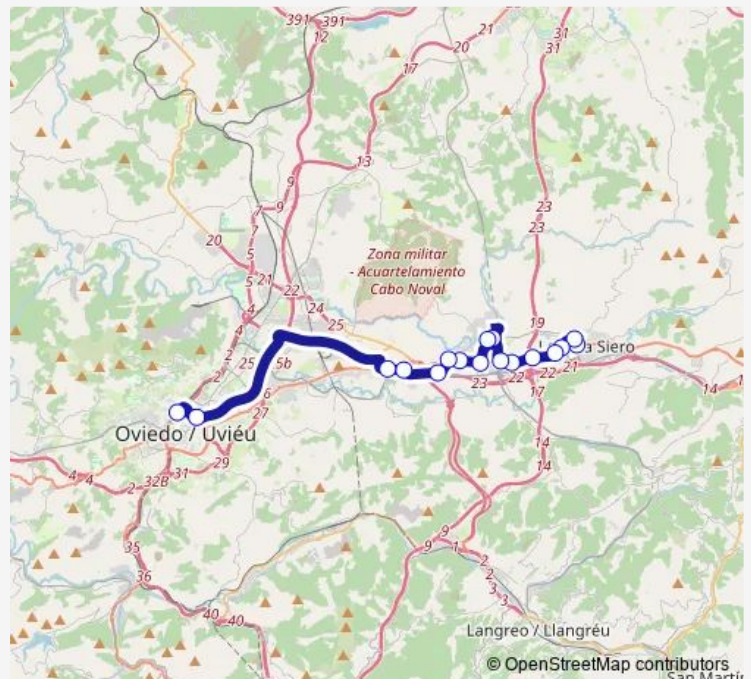

Route schedule

[Pola Siero, La|Pola de Siero] Estación Bus Pola de Siero [Cta 00810] — [Oviedo/Uviéu] Estación Bus Oviedo FL- Pepe Cosmen [Cta 01549]

Monday	—
Tuesday	—
Wednesday	—
Thursday	—
Friday	23:30-00:09 ⁺¹
Saturday	00:30-00:09 ⁺¹
Sunday	00:30-07:09

Route info

Direction: [Pola Siero, La|Pola de Siero] Estación Bus Pola de Siero [Cta 00810]

Stops: 17

Trip Duration: 0 hour 40 min

■ Ovi — Oviedo-Pola de Siero [Argüelles] [Búho]

Direction

[Oviedo/Uviéu] Huca - Nuevo Hospital [Cta 16751] — [Pola Siero, La|Pola de Siero] Estación Bus Pola de Siero [Cta 00810]

27 stops

[Open route schedule](#)

[Oviedo/Uviéu] Huca - Nuevo Hospital [Cta 16751]

[Oviedo/Uviéu] Tenderina Baja [Cta 20818]

[Cerdeño] Cruce Limanes [Cta 03608]

[Cerdeño] La Bárcena [Cta 03600]

[Colloto/Cualloto] Polígono Espiritu Santo [Cta 05516]