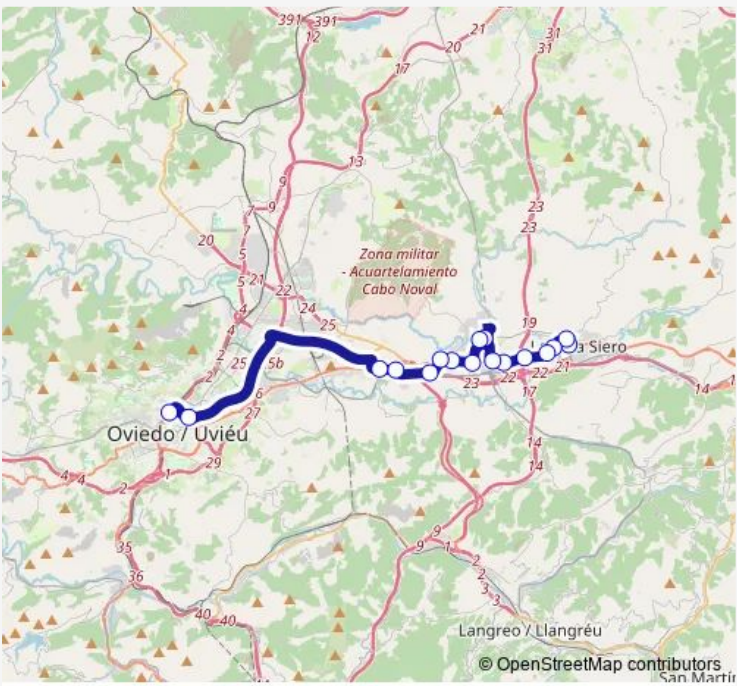

Route schedule

[Pola Siero, La|Pola de Siero] Estación Bus Pola de Siero [Cta 00810] — [Oviedo/Uviéu] Estación Bus Oviedo FL- Pepe Cosmen [Cta 01549]

Monday	—
Tuesday	—
Wednesday	—
Thursday	—
Friday	24:09-23:30
Saturday	01:09-23:30
Sunday	01:09-06:30

Route info

Direction: [Pola Siero, La|Pola de Siero] Estación Bus Pola de Siero [Cta 00810]

Stops: 17

Trip Duration: 0 hour 40 min

Direction

[OVIEDO/UVIÉU] HUCA - Nuevo Hospital [CTA 16751] —
[Pola Siero, La|Pola de Siero] Estación Bus Pola de Siero
[Cta 00810]

27 stops

[Open route schedule](#)

[OVIEDO/UVIÉU] HUCA - Nuevo Hospital [CTA 16751]

[OVIEDO/UVIÉU] Tenderina Baja [CTA 20818]

[Cerdeño] Cruce Limanes [Cta 03608]

[Cerdeño] La Bárcena [Cta 03600]

[Colloto/Cualloto] Polígono Espiritu Santo [Cta 05516]