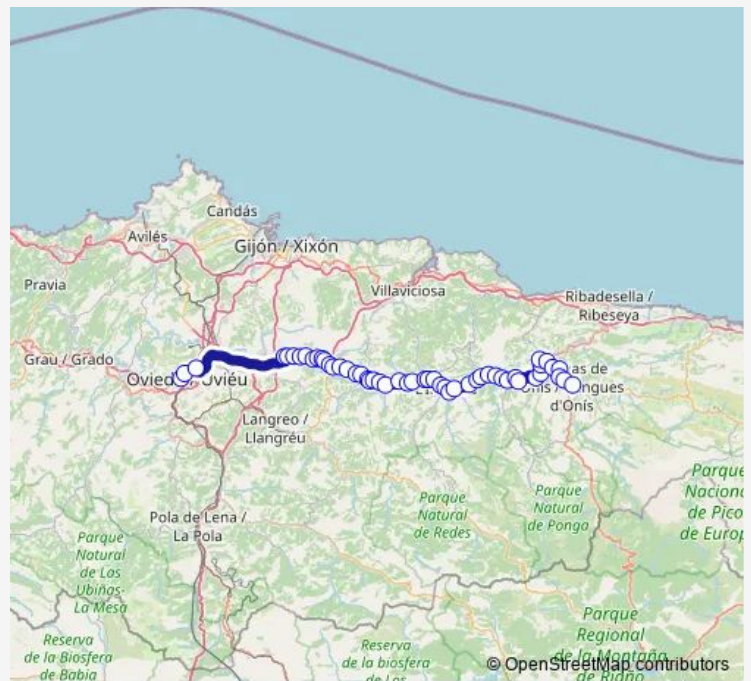

[OVIEDO/UVIÉU] P.Bus Estación Norte Oviedo [CTA 21430]

[Oviedo/Uviéu] Real Oviedo [Cta 01601]

Route schedule

[OVIEDO/UVIÉU] P.Bus Estación Norte Oviedo [CTA 21430] — [Oviedo/Uviéu] Real Oviedo [Cta 01601]

Monday	08:38-10:38
Tuesday	08:38-10:38
Wednesday	08:38-10:38
Thursday	08:38-10:38
Friday	08:38-10:38
Saturday	—
Sunday	—

Route info

Direction: [OVIEDO/UVIÉU] P.Bus Estación Norte Oviedo [CTA 21430]

Stops: 2

Trip Duration: 0 hour 2 min

Direction

[Oviedo/Uviéu] Real Oviedo - Villa Magdalena [Cta 02065]
— [CANGUES D'ONÍS/CANGAS DE ONÍS] Estación Bus
Cangas de Onís [CTA 07993]

52 stops

[Open route schedule](#)

[Oviedo/Uviéu] Real Oviedo - Villa Magdalena [Cta 02065]