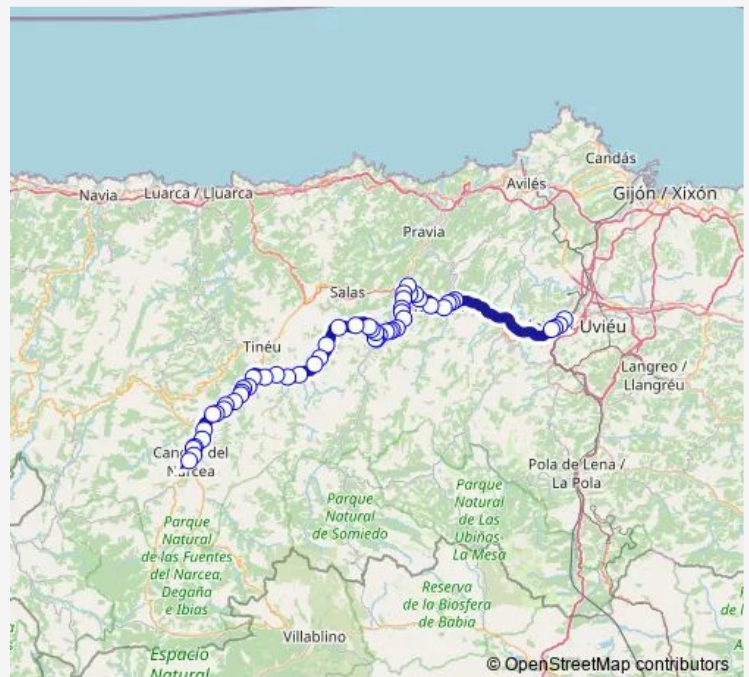

Route schedule

[Oviedo/Uviéu] Fuertes Acevedo - Plaza Toros [Cta 02062]
 — [Cangas DEL Narcea] Estación Bus Cangas del Narcea [Cta 04633]

Monday 15:10

Tuesday —

Wednesday —

Thursday 15:10

Friday 15:10

Saturday 15:10

Sunday 15:10

Route info

Direction: [Oviedo/Uviéu] Fuertes Acevedo - Plaza Toros [Cta 02062]

Stops: 52

Trip Duration: 2 hour 0 min

■ Ovi — Oviedo-Cangas del Narcea [Puente San Martín]

[Couz, EL] El Couz [Cta 04605]