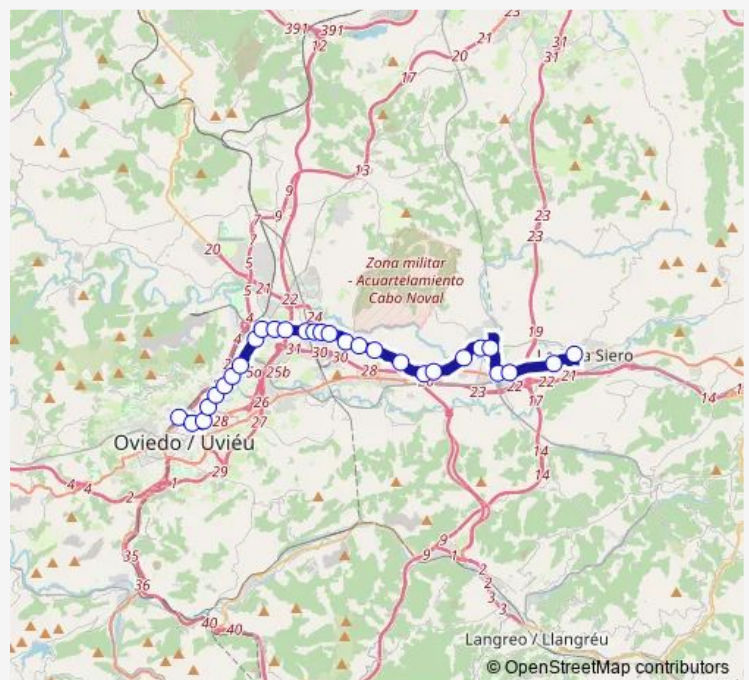

### Route schedule

[Oviedo/Uviéu] Bermúdez de Castro 6 - El Milán [Cta 02069] — [Pola Siero, La|Pola de Siero] Estación Bus Pola de Siero [Cta 00810]

Monday 14:05-15:35

Tuesday 14:05-15:35

Wednesday 14:05-15:35

### Route info

Direction: [Oviedo/Uviéu] Bermúdez de Castro 6 - El Milán [Cta 02069]

Stops: 28

Trip Duration: 0 hour 36 min

■ Ovi — Oviedo-Pola de Siero [Estación] [Noreña]

[Samiguel|San Miguel] Samiguel de la Barreda [Cta 00771]