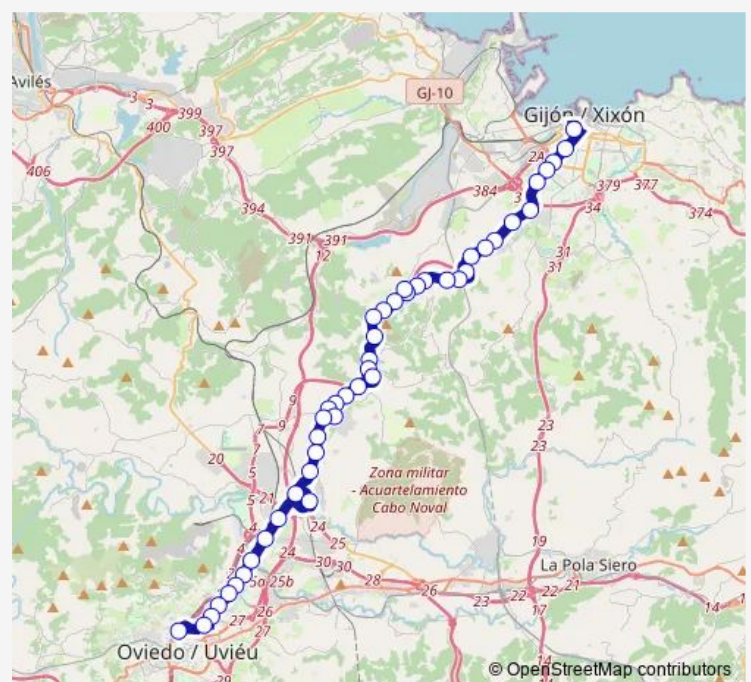

Bus Ovi Oviedo-Gijón [Paradas]

[Go to website](#)

Direction

[Gijón/Xixón] Estación Alsá [Cta 00784] — [Oviedo/Uviéu] Estación Bus Oviedo FL- Pepe Cosmen [Cta 01549]

3 stops

[Open route schedule](#)

[Gijón/Xixón] Estación Alsá [Cta 00784]

[Oviedo/Uviéu] Fernando Vela 12 - Campus Milán [Cta 05085]

[Oviedo/Uviéu] Estación Bus Oviedo FL- Pepe Cosmen [Cta 01549]

Route schedule

[Gijón/Xixón] Estación Alsá [Cta 00784] — [Oviedo/Uviéu] Estación Bus Oviedo FL- Pepe Cosmen [Cta 01549]

Monday	06:30-23:00
Tuesday	06:30-23:00
Wednesday	06:30-23:00
Thursday	06:30-23:00
Friday	06:30-23:00
Saturday	07:00-22:30
Sunday	07:00-22:30

Route info

Direction: [Gijón/Xixón] Estación Alsá [Cta 00784]

Stops: 3

Trip Duration: 0 hour 30 min

■ Ovi — Oviedo-Gijón [Paradas]

BusMaps