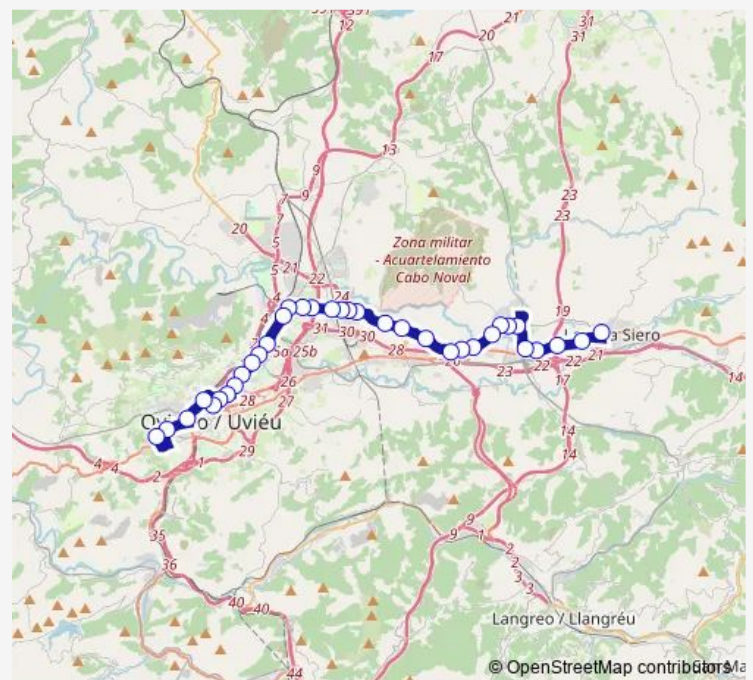

[Corredoria, LA] La Estrecha [Cta 02055]

[Oviedo/Uviéu] Pontón de Vaqueros [Cta 02056]

Route schedule

[Fuentespino] La Revuelta del Coche - Argüelles [Cta 02042] — [Oviedo/Uviéu] Catedrático Rodrigo Uría [Cta 02063]

Monday 15:18

Tuesday 15:18

Wednesday 15:18

Thursday 15:18

Friday 15:18

Saturday —

Sunday —

Route info

Direction: [Fuentespino] La Revuelta del Coche - Argüelles [Cta 02042]

Stops: 27

Trip Duration: 0 hour 42 min

■ Ovi — Oviedo-Pola de Siero [La Gruta] [Noreña]

[Oviedo/Uviéu] El Mar 31 Avda - El Villar [Cta 02057]

[Oviedo/Uviéu] Aureliano San Román 31 [Cta 02058]

[Oviedo/Uviéu] Pumarín [Cta 02059]

[Oviedo/Uviéu] General Elorza - Cruce La Lila [Cta 02060]

[OVIEDO/UVIÉU] Estación Bus Oviedo - Pepe Cosmen
[CTA 07426]