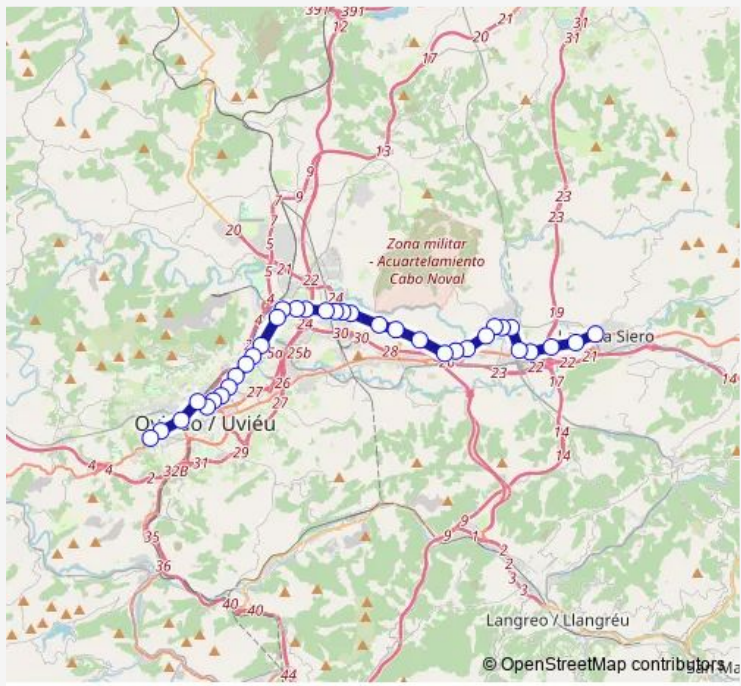

Bus Ovi Oviedo-Pola de Siero [La Gruta] [Noreña]

[Go to website](#)

Direction
 [Fuentespino] La Revuelta del Coche - Argüelles [Cta 02042] — [Oviedo/Uviéu] Catedrático Rodrigo Uría [Cta 02063]
 27 stops
[Open route schedule](#)

- [Fuentespino] La Revuelta del Coche - Argüelles [Cta 02042]
- [Fuentespino] Fuentespino 8 - Argüelles [Cta 02043]
- [Samiguel|San Miguel] Samiguel de la Barreda [Cta 00770]
- [Valbona|Balbona] Valbona [Cta 00772]
- [Bobes] Bobes [Cta 00774]
- [Bobes] Conceyín [Cta 00776]
- [Bobes] Amazon [Cta 21469]
- [Viella] Viella 3 [Cta 02045]
- [Viella] Nozana [Cta 02046]
- [Viella] Viella 2 [Cta 02047]
- [Naón] Rotonda Viella [Cta 02048]
- [Lugones/Llugones] La Ería [Cta 02049]
- [Lugones/Llugones] Viella Avda [Cta 02050]
- [Lugones/Llugones] Oviedo 41 Avda [Cta 02051]
- [Lugones/Llugones] Los Peñones [Cta 02052]
- [Corredoria, LA] Iglesia La Corredoria [Cta 02053]
- [Corredoria, LA] Cuatro Caños [Cta 02054]
- [Corredoria, LA] La Estrecha [Cta 02055]
- [Oviedo/Uviéu] Pontón de Vaqueros [Cta 02056]

Route info
 Direction: [Fuentespino] La Revuelta del Coche - Argüelles [Cta 02042]
 Stops: 27
 Trip Duration: 0 hour 42 min

[Oviedo/Uviéu] El Mar 31 Avda - El Villar [Cta 02057]

[Oviedo/Uviéu] Aureliano San Román 31 [Cta 02058]