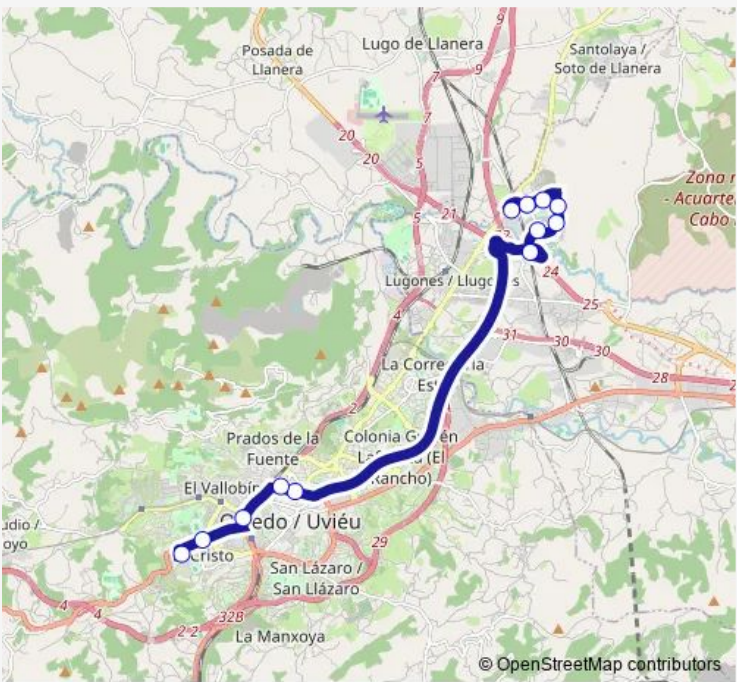

Bus Ovi Oviedo-La Fresneda, por Autopista

[Go to website](#)

Direction
 [Corredoria, LA] La Estrecha [Cta 02055] —
 [Oviedo/Uviéu] Catedrático Rodrigo Uría [Cta 02063]

10 stops

[Open route schedule](#)

- [Corredoria, LA] La Estrecha [Cta 02055]
- [Oviedo/Uviéu] Pontón de Vaqueros [Cta 02056]
- [Oviedo/Uviéu] El Mar 31 Avda - El Villar [Cta 02057]
- [Oviedo/Uviéu] Aureliano San Román 31 [Cta 02058]
- [Oviedo/Uviéu] Pumarín [Cta 02059]
- [Oviedo/Uviéu] General Elorza - Cruce La Lila [Cta 02060]
- [Oviedo/Uviéu] Plaza Primo Rivera [Cta 02061]
- [Oviedo/Uviéu] Real Oviedo [Cta 01601]
- [Oviedo/Uviéu] Fuertes Acevedo - Plaza Toros [Cta 02062]
- [Oviedo/Uviéu] Catedrático Rodrigo Uría [Cta 02063]

Route schedule

[Corredoria, LA] La Estrecha [Cta 02055] —
 [Oviedo/Uviéu] Catedrático Rodrigo Uría [Cta 02063]

Monday	19:46
Tuesday	19:46
Wednesday	19:46
Thursday	19:46
Friday	19:46
Saturday	—
Sunday	—

Route info

Direction: [Corredoria, LA] La Estrecha [Cta 02055]

Stops: 10

Trip Duration: 0 hour 24 min

Direction

[Oviedo/Uviéu] Pontón de Vaqueros [Cta 02056] —
[Oviedo/Uviéu] Catedrático Rodrigo Uría [Cta 02063]

9 stops

[Open route schedule](#)

[Oviedo/Uviéu] Pontón de Vaqueros [Cta 02056]

[Oviedo/Uviéu] El Mar 31 Avda - El Villar [Cta 02057]

[Oviedo/Uviéu] Aureliano San Román 31 [Cta 02058]

[Oviedo/Uviéu] Pumarín [Cta 02059]