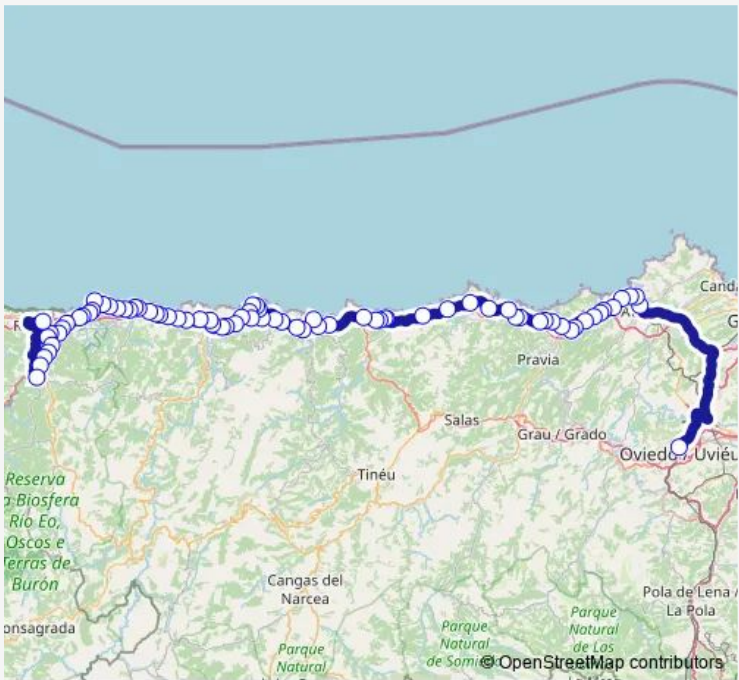

Bus Ovi Oviedo-Ribadeo [Costa] [Puerto de Vega]

[Go to website](#)

**Direction**  
 [Ribadeo] Estación Bus Ribadeo [Cta 04401] —  
 [Oviedo/Uviéu] P.Bus Estación Norte Oviedo [Cta 21430]  
 8 stops  
[Open route schedule](#)

- [Ribadeo] Estación Bus Ribadeo [Cta 04401]
- [Veiga, A/Vegadeo] Estación Bus Vegadeo [Cta 01702]
- [Castropol] Castropol [Cta 04453]
- [Tapia|Tapia de Casariego] Tapia [Cta 04480]
- [Navia] Estación Bus Navia [Cta 10078]
- [Luarca/L.Luarca] Estación Bus Luarca [Cta 01772]
- [Rellayo, El|Rellayu, El] Las Dueñas [Cta 05165]
- [Oviedo/Uviéu] P.Bus Estación Norte Oviedo [Cta 21430]

Route info  
 Direction: [Ribadeo] Estación Bus Ribadeo [Cta 04401]  
 Stops: 8  
 Trip Duration: 2 hour 45 min

■ Ovi — Oviedo-Ribadeo [Costa] [Puerto de Vega] **BusMaps**