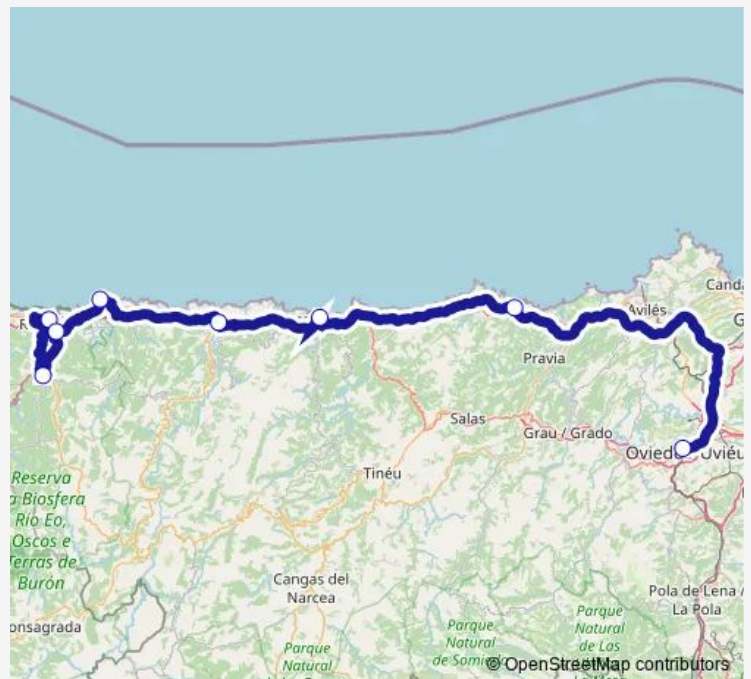

# Bus Ovi Oviedo-Ribadeo [Costa] [Puerto de Vega]

[Go to website](#)**Direction**

[Ribadeo] Estación Bus Ribadeo [Cta 04401] —  
[OVIEDO/UVIÉU] P.Bus Estación Norte Oviedo [CTA  
21430]

8 stops

[Open route schedule](#)

[Ribadeo] Estación Bus Ribadeo [Cta 04401]

[Veiga, A/Vegadeo] Estación Bus Vegadeo [Cta 01702]

[Castropol] Castropol [Cta 04453]

[Tapia|Tapia de Casariego] Tapia [Cta 04480]

[NAVIA] Estación Bus Navia [CTA 10078]

[Luarca/L.Luarca] Estación Bus Luarca [Cta 01772]

[Rellayo, El|Rellayu, El] Las Dueñas [Cta 05165]

[OVIEDO/UVIÉU] P.Bus Estación Norte Oviedo [CTA  
21430]

**Route schedule**

[Ribadeo] Estación Bus Ribadeo [Cta 04401] —  
[OVIEDO/UVIÉU] P.Bus Estación Norte Oviedo [CTA  
21430]

Monday	06:30
Tuesday	06:30
Wednesday	06:30
Thursday	06:30
Friday	06:30
Saturday	—
Sunday	06:30

**Route info**

Direction: [Ribadeo] Estación Bus Ribadeo [Cta 04401]

Stops: 8

Trip Duration: 2 hour 45 min

■ Ovi — Oviedo-Ribadeo [Costa] [Puerto de Vega]