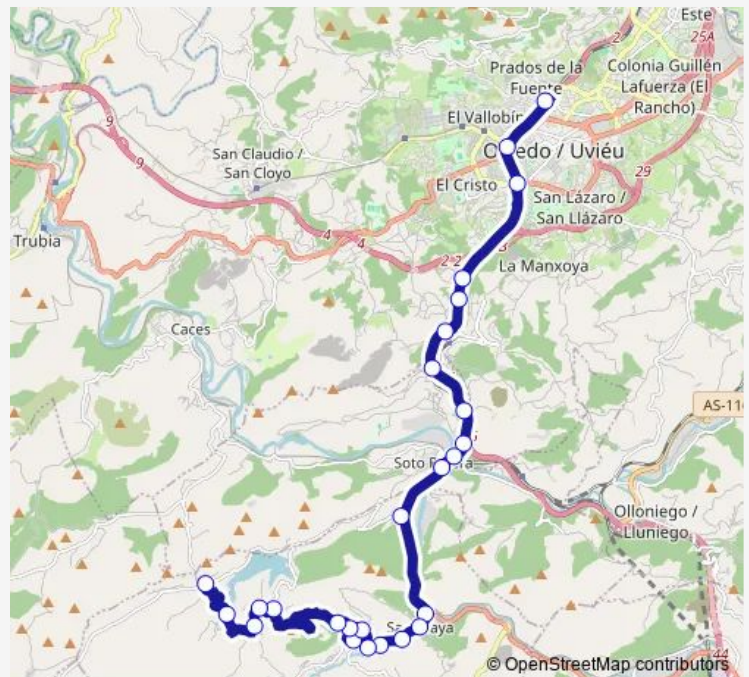

[Soto Ribera|Soto de Ribera] Soto Ribera [Cta 02657]

[Argame] Argame [Cta 02660]

[Santolaya|Santa Eulalia] Santolaya - Rotonda [Cta 02662]

[Santolaya|Santa Eulalia] Santolaya [Cta 02664]

[Bolíes, Les|Bolías, Las] Cruce Las Bolias [Cta 01641]

[Malpica] Malpica [Cta 01642]

[Castandiello] La Llosa [Cta 01643]

[Vegues, LES/Vegas DE SAN Esteban, Las] Cruce El Reguero [Cta 01644]

[Castandiello] Castandiello [Cta 01651]

Route schedule

[OVIEDO/UVIÉU] Estación Bus Oviedo IL- Pepe Cosmen [CTA 21470] — [Campo] Peñerudes [Cta 01658]

Monday	14:30
Tuesday	—
Wednesday	—
Thursday	—
Friday	14:30
Saturday	—
Sunday	—

Route info

Direction: [OVIEDO/UVIÉU] Estación Bus Oviedo IL- Pepe Cosmen [CTA 21470]

Stops: 26

Trip Duration: 0 hour 40 min

[Villar] Villar [Cta 01652]

[Duernos, Los] Los Duernos [Cta 01657]

[Campo] Peñerudes [Cta 01658]

Direction

[Campo] Peñerudes [Cta 02699] — [Oviedo/Uviéu] Estación Bus Oviedo FL- Pepe Cosmen [Cta 01549]

26 stops

[Open route schedule](#)