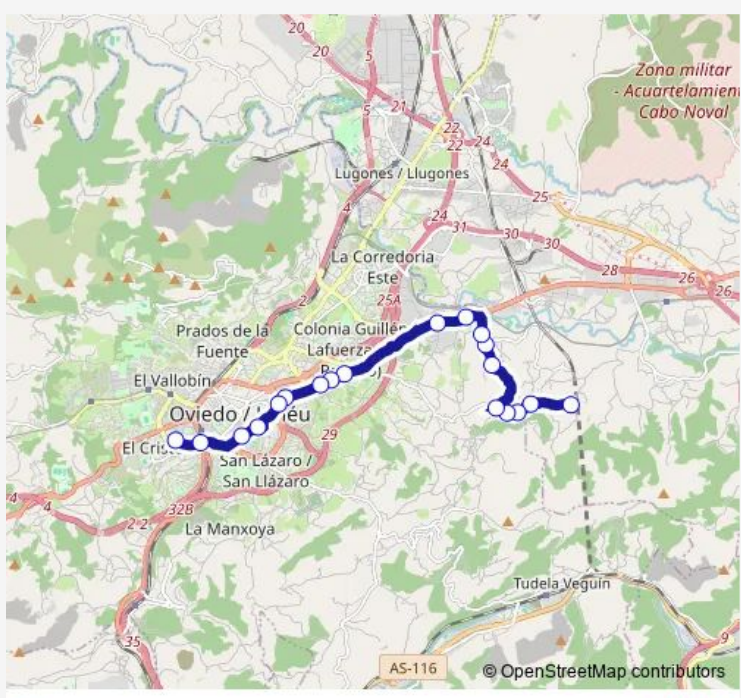

Bus Ovi Oviedo-Mieres de Limanes [Moreo]

[Go to website](#)

Direction
 [Mieres] Limanes [Cta 03385] — [Oviedo/Uviéu] Rafael Altamira 4 [Cta 03351]
 19 stops
[Open route schedule](#)

- [Mieres] Limanes [Cta 03385]
- [Mieres] Iglesia Limanes [Cta 03387]
- [Caravia] Estatua Fleming [Cta 03388]
- [Caravia] El Mancu [Cta 03389]
- [Caravia] Cruce Transformador [Cta 03439]
- [Moreo] Moreo 6 [Cta 03475]
- [Moreo] Bar Santos [Cta 03476]
- [Colloto/Cualloto] Moreo Colegio Misericordioso [Cta 03477]
- [Colloto/Cualloto] Luis Suárez 3 [Cta 03478]
- [Colloto/Cualloto] Cruce Rocés [Cta 03479]
- [Oviedo/Uviéu] Tenderina 189 [Cta 03400]
- [Oviedo/Uviéu] Tenderina 149 [Cta 03401]
- [Oviedo/Uviéu] Tenderina 109 [Cta 03402]
- [Oviedo/Uviéu] Tenderina 16 [Cta 03403]
- [Oviedo/Uviéu] Postigo Bajo 47 [Cta 03404]
- [Oviedo/Uviéu] Marqués de Gastañaga 7 [Cta 03405]
- [Oviedo/Uviéu] Plaza San Miguel [Cta 03406]
- [Oviedo/Uviéu] Plaza La Paz - Marquesina [Cta 03352]
- [Oviedo/Uviéu] Rafael Altamira 4 [Cta 03351]

Route schedule
 [Mieres] Limanes [Cta 03385] — [Oviedo/Uviéu] Rafael Altamira 4 [Cta 03351]

Monday	08:30-15:47
Tuesday	08:30-15:47
Wednesday	08:30-15:47
Thursday	08:30-15:47
Friday	08:30-15:47
Saturday	09:47-09:40
Sunday	—

Route info
 Direction: [Mieres] Limanes [Cta 03385]
 Stops: 19
 Trip Duration: 0 hour 18 min

■ Ovi — Oviedo-Mieres de Limanes [Moreo]

Direction

[Oviedo/Uviéu] Calvo Sotelo 21 - Hotel Ramiro I [Cta 03365] — [Mieres] Limanes [Cta 03385]

19 stops

[Open route schedule](#)

[Oviedo/Uviéu] Calvo Sotelo 21 - Hotel Ramiro I [Cta 03365]

[Oviedo/Uviéu] Marqués de Santa Cruz [Cta 07288]

[Oviedo/Uviéu] Argüelles [Cta 03366]

[Oviedo/Uviéu] Tenderina 16 [Cta 03367]