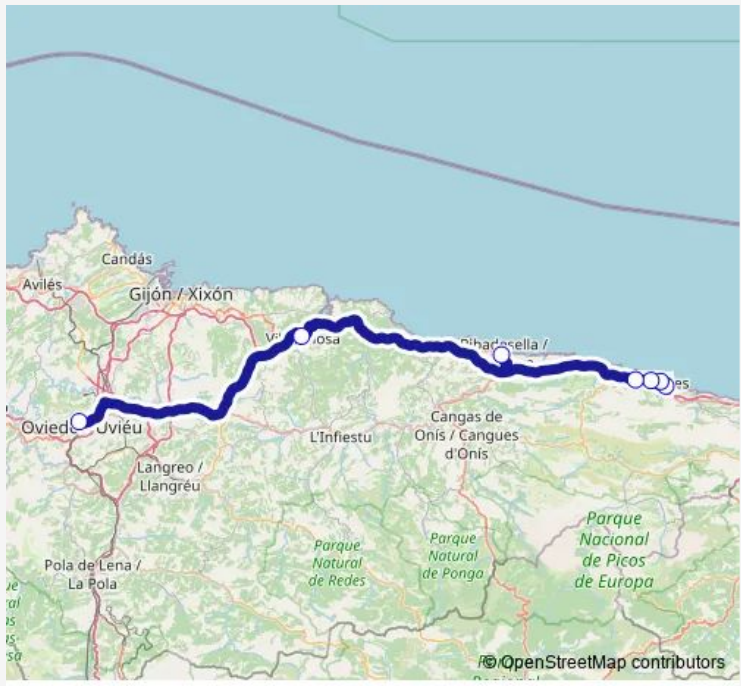

Bus Ovi Oviedo-Llanes [Autovía]

[Go to website](#)

Direction
 [Llanes] Estación Bus Llanes [Cta 03547] —
 [Oviedo/Uviéu] Estación Bus Oviedo FL- Pepe Cosmen
 [Cta 01549]

5 stops

[Open route schedule](#)

- [Llanes] Estación Bus Llanes [Cta 03547]
- [Ribadesella/Ribeseya] Estación Bus Ribadesella [Cta 05161]
- [VILLAVICIOSA] Estación Bus Villaviciosa [CTA 10079]
- [OVIEDO/UVIÉU] HUCA - Nuevo Hospital [CTA 16751]
- [Oviedo/Uviéu] Estación Bus Oviedo FL- Pepe Cosmen [Cta 01549]

Route schedule

[Llanes] Estación Bus Llanes [Cta 03547] —
 [Oviedo/Uviéu] Estación Bus Oviedo FL- Pepe Cosmen
 [Cta 01549]

Monday	06:00
Tuesday	06:00
Wednesday	06:00
Thursday	06:00
Friday	06:00
Saturday	—
Sunday	—

Route info

Direction: [Llanes] Estación Bus Llanes [Cta 03547]

Stops: 5

Trip Duration: 1 hour 40 min

Direction

[Llanes] Estación Bus Llanes [Cta 03547] —
[Oviedo/Uviéu] Estación Bus Oviedo FL- Pepe Cosmen
[Cta 01549]

7 stops

[Open route schedule](#)

[Llanes] Estación Bus Llanes [Cta 03547]

[Llanes] Las Malvinas [Cta 03542]

[Po|Poo] Po de Llanes [Cta 03540]

[Celoriu|Celorio] Celoriu [Cta 03538]

[Ribadesella/Ribeseya] Estación Bus Ribadesella [Cta
05161]