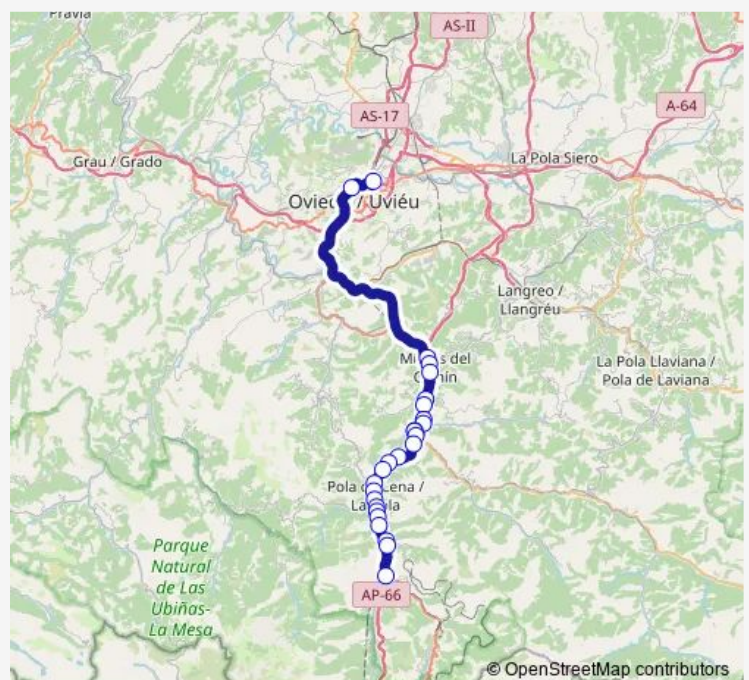

### Route info

Direction: [OVIEDO/UVIÉU] Estación Bus Oviedo IL- Pepe Cosmen [CTA 21470]

Stops: 26

Trip Duration: 1 hour 5 min

[Pola, La|Pola de Lena] La Sierra - Parque La Pola [Cta 03240]

[Pola, La|Pola de Lena] Ayuntamiento Lena [Cta 03160]

## Route info

Direction: [Campumanes|Campomanes] Campumanes 1 [Cta 03179]

Stops: 25

Trip Duration: 1 hour 0 min

[MIERES DEL CAMÍN] Doctor Fleming - Fuente del Vasco  
[CTA 06123]

[MIERES DEL CAMÍN] Ramón Pérez de Ayala [CTA  
09002]