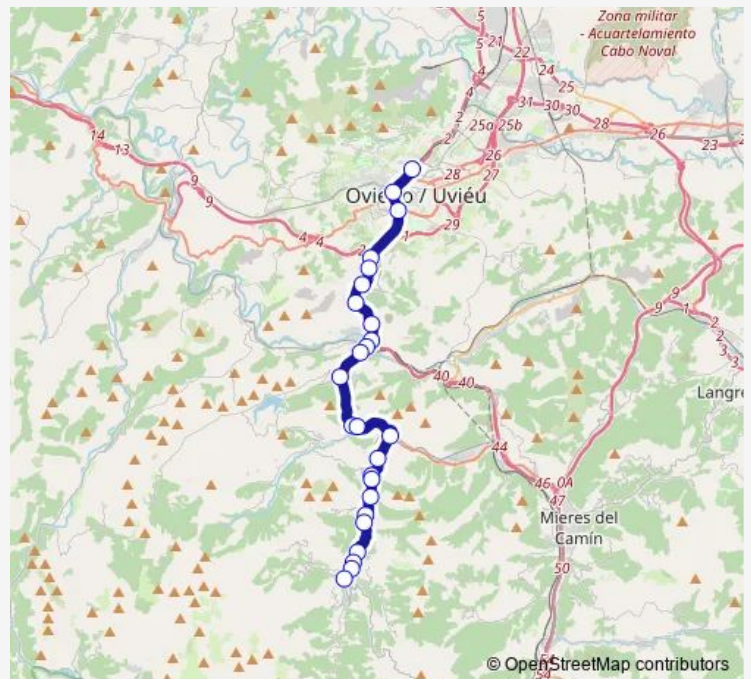

[MOLÍN DE FIGARES, EL|Molino de Figares] Molín de Figares [CTA 09049]

[Maces, Les|Mazas, Las] Les Maces 2 [Cta 01591]

[Maces, Les|Mazas, Las] Les Maces [Cta 01592]

[Puente, LA] La Puente [Cta 01593]

Route schedule

[OVIEDO/UVIÉU] Estación Bus Oviedo IL- Pepe Cosmen [CTA 21470] — [Vega, LA] La Vega de Riosa [Cta 01600]

|           |             |
|-----------|-------------|
| Monday    | 07:00-22:30 |
| Tuesday   | 07:00-22:30 |
| Wednesday | 07:00-22:30 |
| Thursday  | 07:00-22:30 |
| Friday    | 07:00-22:30 |
| Saturday  | 07:00-22:30 |
| Sunday    | 07:00-22:30 |

Route info

Direction: [OVIEDO/UVIÉU] Estación Bus Oviedo IL- Pepe Cosmen [CTA 21470]

Stops: 25

Trip Duration: 0 hour 40 min

■ Ovi — Oviedo-Riosa [Estación]

[Lugar DE Baxo|Lugar de Abajo] Iglesia La Foz de Morcín  
[Cta 01594]