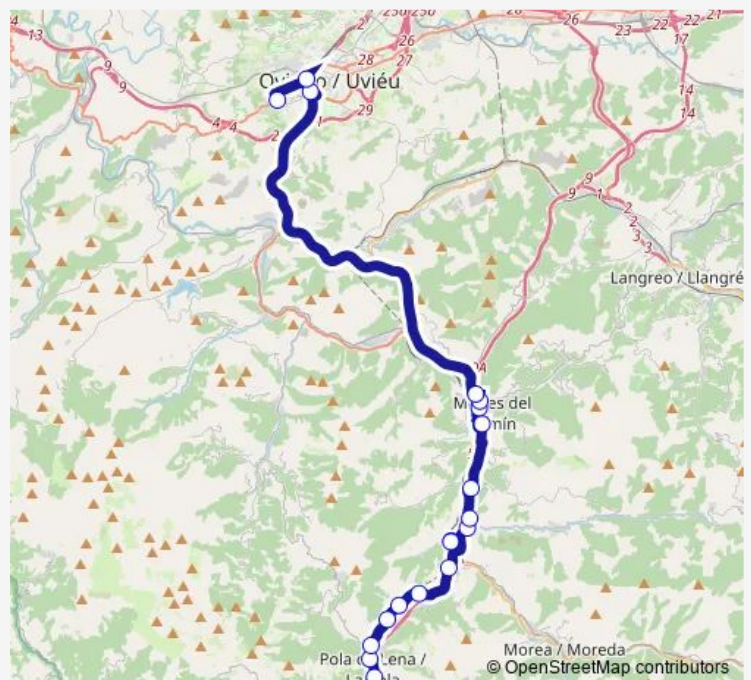

### Route schedule

[Pola, La|Pola de Lena] Estación Bus Pola de Lena [Cta 01659] — [Oviedo/Uviéu] Facultad Derecho - El Cristo [Cta 05470]

Monday	07:40
Tuesday	07:40
Wednesday	07:40
Thursday	07:40
Friday	07:40
Saturday	—
Sunday	—

### Route info

Direction: [Pola, La|Pola de Lena] Estación Bus Pola de Lena [Cta 01659]

Stops: 19

Trip Duration: 1 hour 0 min

■ Ovi — Oviedo-Pola de Lena [Campus del Cristo]

[Oviedo/Uviéu] Real Oviedo - Villa Magdalena [Cta 02065]