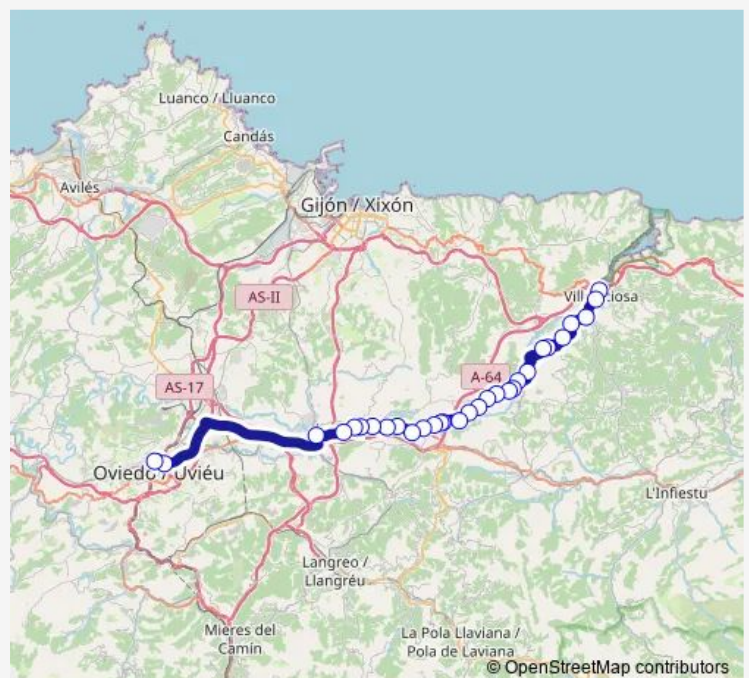

Bus Ovi Oviedo-Villaviciosa

[Go to website](#)

Direction

[Villaviciosa] Estación de Alsa de Villaviciosa. [Cta 05094]
— [OVIEDO/UVIÉU] P.Bus Estación Norte Oviedo [CTA 21430]

3 stops

[Open route schedule](#)

[Villaviciosa] Estación de Alsa de Villaviciosa. [Cta 05094]

[Pola Siero, La|Pola de Siero] Estación Bus Pola de Siero [Cta 00810]

[OVIEDO/UVIÉU] P.Bus Estación Norte Oviedo [CTA 21430]

Route schedule

[Villaviciosa] Estación de Alsa de Villaviciosa. [Cta 05094]
— [OVIEDO/UVIÉU] P.Bus Estación Norte Oviedo [CTA 21430]

Monday 05:00

Tuesday 05:00

Wednesday 05:00

Thursday 05:00

Friday 05:00

Saturday —

Sunday —

Route info

Direction: [Villaviciosa] Estación de Alsa de Villaviciosa. [Cta 05094]

Stops: 3

Trip Duration: 0 hour 55 min

Direction

[OVIEDO/UVIÉU] Estación Bus Oviedo IL- Pepe Cosmen [CTA 21470] — [VILLAVICIOSA] Estación Bus Villaviciosa [CTA 10079]