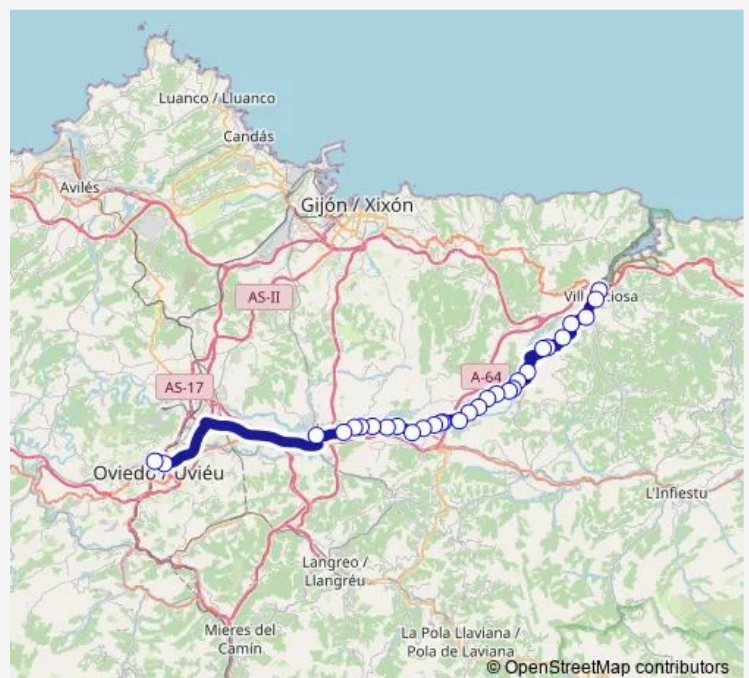

Bus Ovi Oviedo-Villaviciosa

[Go to website](#)

Direction

[Villaviciosa] Estación de Alsa de Villaviciosa. [Cta 05094]
— [Oviedo/Uviéu] P.Bus Estación Norte Oviedo [Cta 21430]

3 stops

[Open route schedule](#)

[Villaviciosa] Estación de Alsa de Villaviciosa. [Cta 05094]

[Pola Siero, La|Pola de Siero] Estación Bus Pola de Siero [Cta 00810]

[Oviedo/Uviéu] P.Bus Estación Norte Oviedo [Cta 21430]

Route schedule

[Villaviciosa] Estación de Alsa de Villaviciosa. [Cta 05094]
— [Oviedo/Uviéu] P.Bus Estación Norte Oviedo [Cta 21430]

Monday 05:00

Tuesday 05:00

Wednesday 05:00

Thursday 05:00

Friday 05:00

Saturday —

Sunday —

Route info

Direction: [Villaviciosa] Estación de Alsa de Villaviciosa. [Cta 05094]

Stops: 3

Trip Duration: 0 hour 55 min

Direction

[Oviedo/Uviéu] Estación Bus Oviedo IL- Pepe Cosmen [Cta 21470] — [Villaviciosa] Estación Bus Villaviciosa [Cta 10079]