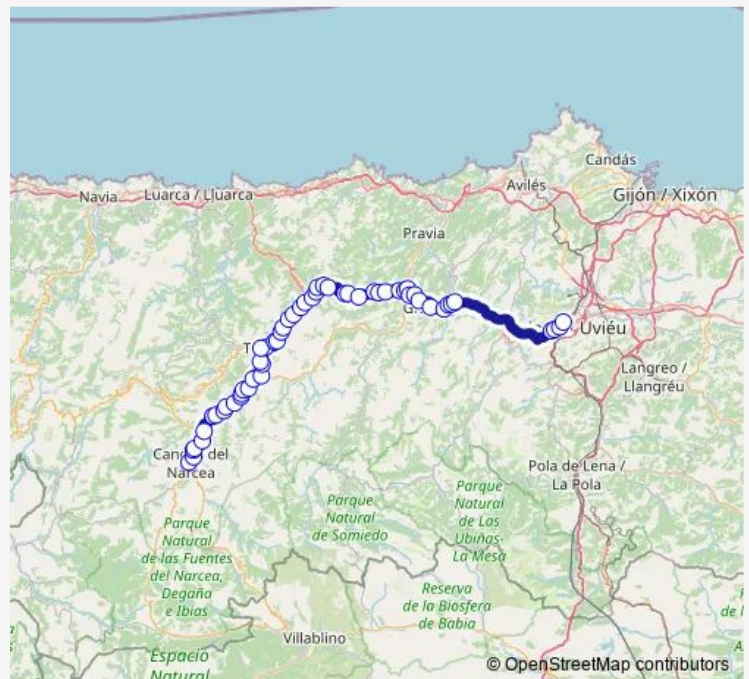

Route schedule

[OVIEDO/UVIÉU] Estación Bus Oviedo IL- Pepe Cosmen [CTA 21470] — [Cangas DEL Narcea] Estación Bus Cangas del Narcea [Cta 04633]

Monday	09:00-21:20
Tuesday	09:00-21:20
Wednesday	09:00-21:20
Thursday	09:00-21:20
Friday	09:00-21:20
Saturday	09:00-21:20
Sunday	09:00-21:20

Route info

Direction: [OVIEDO/UVIÉU] Estación Bus Oviedo IL- Pepe Cosmen [CTA 21470]

Stops: 54

Trip Duration: 2 hour 5 min

■ Ovi — Oviedo-Cangas del Narcea [Tineo]

[SALAS] Ayuntamiento Salas [CTA 10024]

[Llanón, EL] El Llanón [Cta 04610]