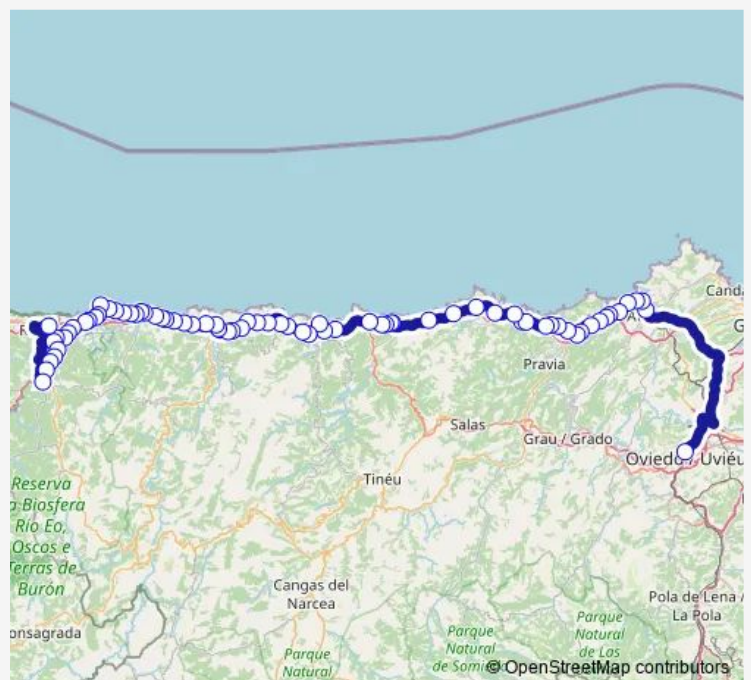

Bus Ovi Oviedo-Ribadeo [Costa]

Go to website

Direction
 [Oviedo/Uviéu] Estación Bus Oviedo IL- Pepe Cosmen [Cta 21470] — [Ribadeo] Estación Bus Ribadeo [Cta 04401]
 73 stops
[Open route schedule](#)

- [Oviedo/Uviéu] Estación Bus Oviedo IL- Pepe Cosmen [Cta 21470]
- [Avilés] Estación Bus Avilés [Cta 00161]
- [Avilés] Cristalería [Cta 04339]
- [Raíces Nuevo/Fundición, LA] Raíces 2 [Cta 04341]
- [Salinas] El Campón 2 Avda - El Parador [Cta 04581]
- [Piedrasblancas|Piedras Blancas] Eysines [Cta 02982]
- [Vegarrozadas] Vegarrozadas 1 [Cta 04595]
- [Vegarrozadas] Vegarrozadas [Cta 07939]
- [Lloba, La|Loba, La] La Lloba [Cta 05105]
- [Carcéu|Carcedo] Carcéu [Cta 05109]
- [Folgueras] Alto El Praviano [Cta 03001]
- [Carcavina, La|Carcabina, La] La Carcavina [Cta 03003]
- [Sotu|Soto] Soto del Barco [Cta 03007]
- [San Esteban] Cruce San Esteban de Pravia - La Casilla [Cta 05123]
- [Muros DE Nalón] La Pumariega [Cta 05133]
- [Muros DE Nalón] Muros de Nalón - Rotonda [Cta 05143]
- [San Juan|San Xuan] San Juan de Piñera [Cta 05157]
- [San Juan|San Xuan] San Juan de Piñera [Cta 10128]
- [Rellayu, El|Rellayu, El] Las Dueñas [Cta 05164]

Route schedule

[Oviedo/Uviéu] Estación Bus Oviedo IL- Pepe Cosmen [Cta 21470] — [Ribadeo] Estación Bus Ribadeo [Cta 04401]

Monday	10:30-15:00
Tuesday	10:30-15:00
Wednesday	10:30-15:00
Thursday	10:30-15:00
Friday	10:30-15:00
Saturday	10:45-15:00
Sunday	10:45-15:00

Route info

Direction: [Oviedo/Uviéu] Estación Bus Oviedo IL- Pepe Cosmen [Cta 21470]
 Stops: 73
 Trip Duration: 3 hour 38 min

■ Ovi — Oviedo-Ribadeo [Costa]

[Lamuño|Llamuño] Cruce Lamuño [Cta 05168]

[Llanorrozo|Llanurrozu] Cruce Oviñana [Cta 05170]