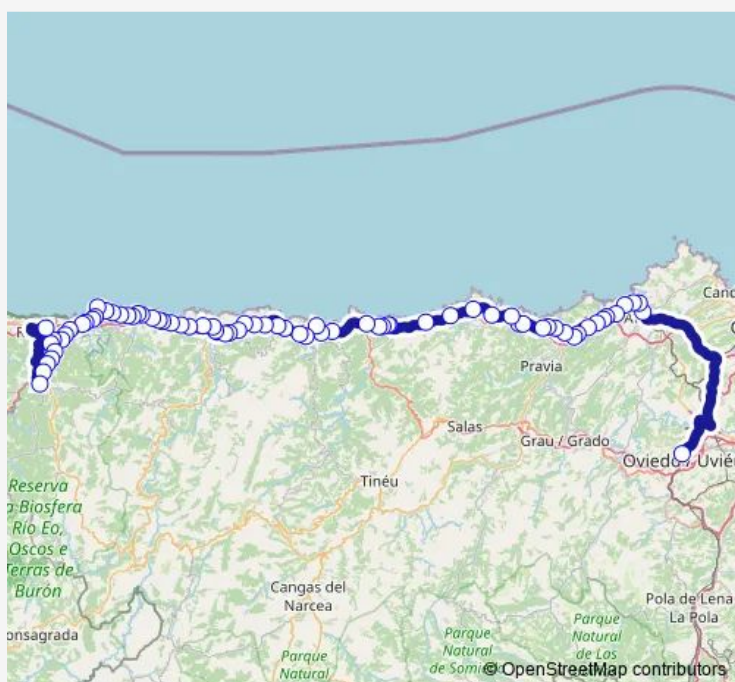

Bus Ovi Oviedo-Ribadeo [Costa]

[Go to website](#)

Direction

[Oviedo/Uviéu] Fernando Vela 12 - Campus Milán [Cta 05085] — [Oviedo/Uviéu] Estación Bus Oviedo FL- Pepe Cosmen [Cta 01549]

2 stops

[Open route schedule](#)

[Oviedo/Uviéu] Fernando Vela 12 - Campus Milán [Cta 05085]

[Oviedo/Uviéu] Estación Bus Oviedo FL- Pepe Cosmen [Cta 01549]

Route schedule

[Oviedo/Uviéu] Fernando Vela 12 - Campus Milán [Cta 05085] — [Oviedo/Uviéu] Estación Bus Oviedo FL- Pepe Cosmen [Cta 01549]

Monday	11:10-22:10
Tuesday	11:10-22:10
Wednesday	11:10-22:10
Thursday	11:10-22:10
Friday	11:10-22:10
Saturday	11:10-22:10
Sunday	11:10-22:10

Route info

Direction: [Oviedo/Uviéu] Fernando Vela 12 - Campus Milán [Cta 05085]

Stops: 2

Trip Duration: 0 hour 5 min

■ Ovi — Oviedo-Ribadeo [Costa]

Direction

[Ribadeo] Estación Bus Ribadeo [Cta 04401] —
[Oviedo/Uviéu] Estación Bus Oviedo FL- Pepe Cosmen
[Cta 01549]

72 stops

[Open route schedule](#)