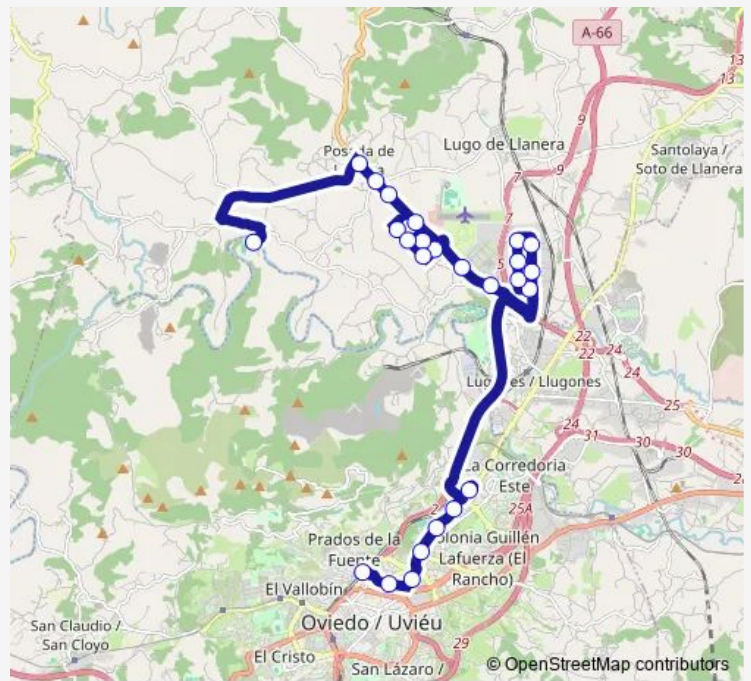

[Coruña] Parque Tecnológico [Cta 06080]

[Coruña] Cruce Asipo [Cta 04145]

[Coruña] Polígono Asipo Calle A - Parcela 4 [Cta 06066]

[Coruña] Polígono Asipo Calle A Manuel Orejas [Cta 06067]

Route schedule

[OVIEDO/UVIÉU] Estación Bus Oviedo IL- Pepe Cosmen [CTA 21470] — [GUYAME] El Asturcón [CTA 21318]

Monday	07:05-07:09
Tuesday	07:05-07:09
Wednesday	07:05-07:09
Thursday	07:05-07:09
Friday	07:05-07:09
Saturday	—
Sunday	—

Route info

Direction: [OVIEDO/UVIÉU] Estación Bus Oviedo IL- Pepe Cosmen [CTA 21470]

Stops: 26

Trip Duration: 0 hour 40 min

■ Ovi — Oviedo-Guyame

[Coruña] Polígono Asipo Calle B Igrafo [Cta 06068]

[Coruña] Polígono Asipo Calle B Cecaviso [Cta 06069]

[Coruña] Polígono Asipo Calle B Open [Cta 06070]

Route info

Direction: [GUYAME] El Asturcón [CTA 21318]

Stops: 2

Trip Duration: 0 hour 20 min

Ovi Bus time schedules and route maps are available in an offline PDF at busmaps.com. Use the busmaps.com website to see live bus times, train schedule or subway schedule, and step-by-step directions for all public transit in Oviedo