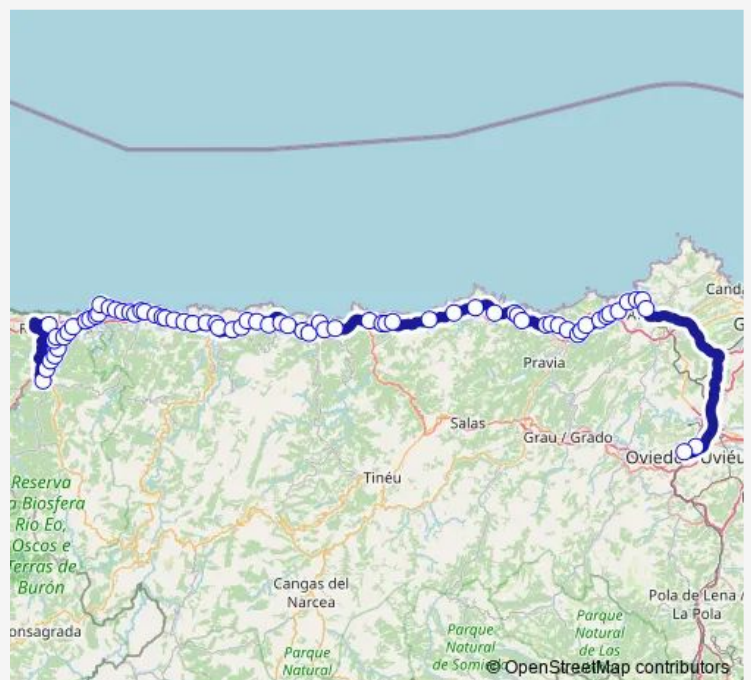

[Muros DE Nalón] La Pumariega [Cta 05133]

[Muros DE Nalón] Muros de Nalón - Rotonda [Cta 05143]

[SAN JUAN|San Xuan] San Juan de Piñera [CTA 10128]

[San Juan|San Xuan] San Juan de Piñera [Cta 05157]

**Route schedule**

[OVIEDO/UVIÉU] Estación Bus Oviedo IL- Pepe Cosmen [CTA 21470] — [Ribadeo] Estación Bus Ribadeo [Cta 04401]

Monday	13:30-17:30
Tuesday	13:30-17:30
Wednesday	13:30-17:30
Thursday	13:30-17:30
Friday	13:30-17:30
Saturday	13:30
Sunday	13:30

**Route info**

Direction: [OVIEDO/UVIÉU] Estación Bus Oviedo IL- Pepe Cosmen [CTA 21470]

Stops: 74

Trip Duration: 3 hour 38 min

■ Ovi — Oviedo-Ribadeo [Huca]

[Rellayo, El|Rellayu, El] Las Dueñas [Cta 05164]