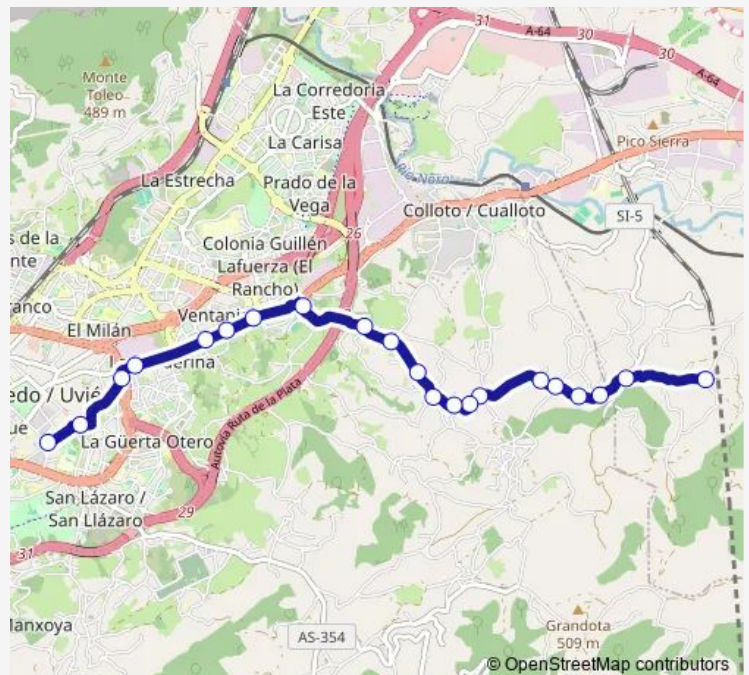

### Route schedule

[OVIEDO/UVIÉU] Marqués de Santa Cruz [CTA 07288] —  
[Mieres] Limanes [Cta 03385]

Monday 08:10

Tuesday 08:10

Wednesday 08:10

Thursday 08:10

Friday 08:10

Saturday —

### Route info

Direction: [OVIEDO/UVIÉU] Marqués de Santa Cruz [CTA 07288]

Stops: 21

Trip Duration: 0 hour 15 min

■ Ovi — Oviedo-Mieres de Limanes [Villamiana]

## Direction

[Oviedo/Uviéu] Calvo Sotelo 21 - Hotel Ramiro I [Cta 03365] — [Mieres] Limanes [Cta 03385]

22 stops

[Open route schedule](#)

[Oviedo/Uviéu] Calvo Sotelo 21 - Hotel Ramiro I [Cta 03365]

[OVIEDO/UVIÉU] Marqués de Santa Cruz [CTA 07288]