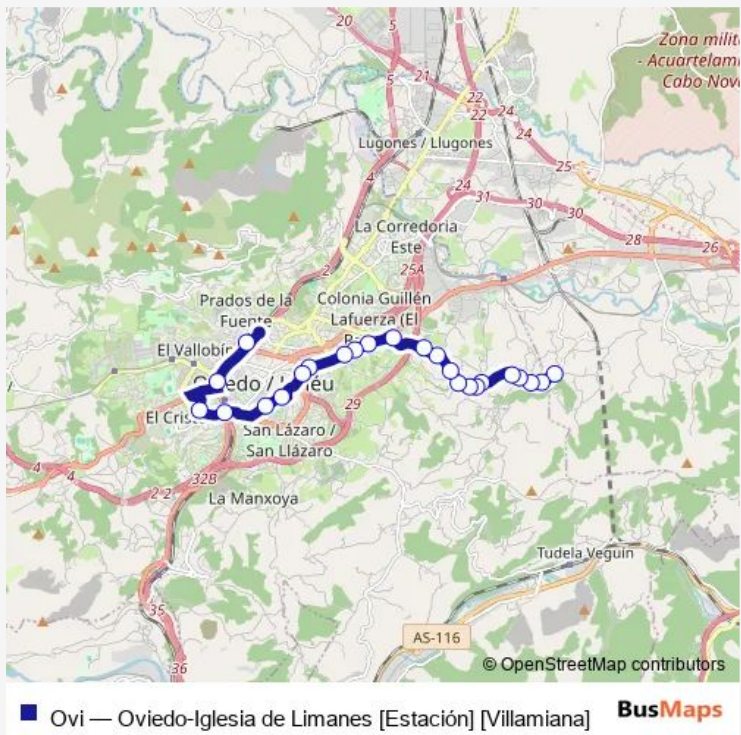

Bus Ovi Oviedo-Iglesia de Limanes [Estación] [Villamiana]

[Go to website](#)

Direction
[Mieres] Iglesia Limanes [Cta 03387] — [Oviedo/Uviéu] Estación Bus Oviedo FL- Pepe Cosmen [Cta 01549]
24 stops
[Open route schedule](#)

- [Mieres] Iglesia Limanes [Cta 03387]
- [Caravia] Estatua Fleming [Cta 03388]
- [Caravia] El Mancu [Cta 03389]
- [Caravia] Cruce Transformador [Cta 03391]
- [Caravia] Caravia [Cta 03390]
- [Roces DE Riba] Cruce Rocés de Riba 2 [Cta 03392]
- [Villamiana] Villamiana [Cta 03393]
- [VILLAMIANA] Rocés [CTA 17072]
- [Villamiana] Casa Telva 91 [Cta 03395]
- [Monte Rei, El|Monterrey] Villamiana 67 [Cta 03396]
- [Monte Rei, El|Monterrey] Cruce Rocés [Cta 03397]
- [Villamiana] El Pendín 17 [Cta 03398]
- [Cerdeño] Cerdeño 6 [Cta 03399]
- [Oviedo/Uviéu] Tenderina 189 [Cta 03400]
- [Oviedo/Uviéu] Tenderina 149 [Cta 03401]
- [Oviedo/Uviéu] Tenderina 109 [Cta 03402]
- [Oviedo/Uviéu] Tenderina 16 [Cta 03403]
- [Oviedo/Uviéu] Postigo Bajo 47 [Cta 03404]
- [Oviedo/Uviéu] Marqués de Gastañaga 7 [Cta 03405]
- [Oviedo/Uviéu] Plaza San Miguel [Cta 03406]
- [Oviedo/Uviéu] Plaza La Paz - Marquesina [Cta 03352]

Route schedule
[Mieres] Iglesia Limanes [Cta 03387] — [Oviedo/Uviéu] Estación Bus Oviedo FL- Pepe Cosmen [Cta 01549]

Monday	—
Tuesday	—
Wednesday	—
Thursday	—
Friday	—
Saturday	08:20-08:29
Sunday	—

Route info
Direction: [Mieres] Iglesia Limanes [Cta 03387]
Stops: 24
Trip Duration: 0 hour 22 min