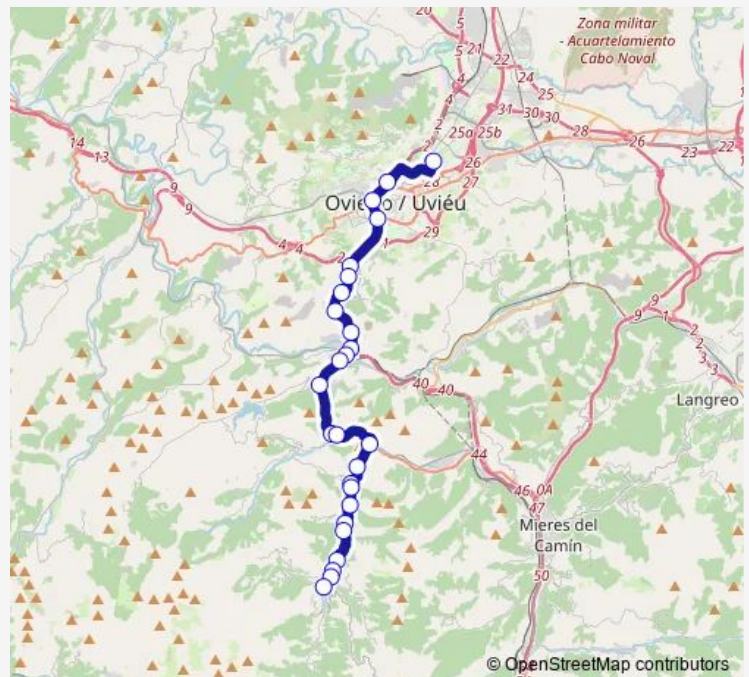

### Route schedule

[OVIEDO/UVIÉU] HUCA - Nuevo Hospital [CTA 16751] —  
[Vega, LA] La Vega de Riosa [Cta 01600]

Monday 09:50-20:50

Tuesday 09:50-19:50

Wednesday 09:50-19:50

Thursday 09:50-20:50

Friday 09:50-20:50

### Route info

Direction: [OVIEDO/UVIÉU] HUCA - Nuevo Hospital [CTA  
16751]

Stops: 26

Trip Duration: 0 hour 25 min

■ Ovi — Oviedo-Riosa [Huca]

[Puente, LA] La Puente [Cta 01593]

[Llugar DE Baxo|Lugar de Abajo] Iglesia La Foz de Morcín  
[Cta 01594]

## Direction

[Vega, LA] La Vega de Riosa [Cta 01572] —  
[OVIEDO/UVIÉU] HUCA - Nuevo Hospital [CTA 16751]

26 stops

[Open route schedule](#)

[Vega, LA] La Vega de Riosa [Cta 01572]

[Prunadiella/Prunadiel.La] La Fueya [Cta 01573]

## Route info

Direction: [Vega, LA] La Vega de Riosa [Cta 01572]

Stops: 26

Trip Duration: 0 hour 47 min

[Oviedo/Uviéu] Hermanos Pidal 14 [Cta 02667]

[Oviedo/Uviéu] Real Oviedo - Villa Magdalena [Cta 02065]