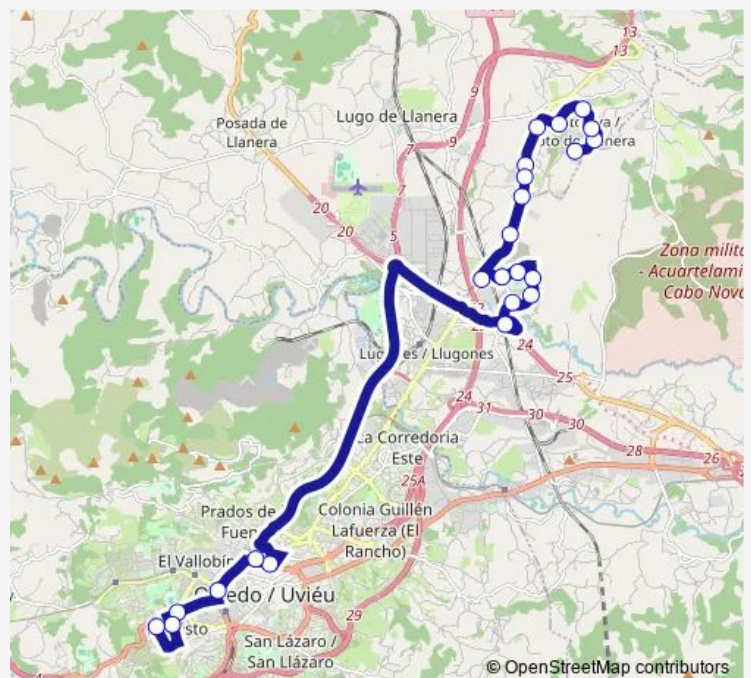

### Route schedule

[Oviedo/Uviéu] Fuertes Acevedo - Plaza Toros [Cta 02064]  
 — [SANTOLAYA|Santa Eulalia] Urbanización Soto de Llanera 2 [CTA 07297]

|           |       |
|-----------|-------|
| Monday    | 14:33 |
| Tuesday   | 14:33 |
| Wednesday | 14:33 |
| Thursday  | 14:33 |
| Friday    | 14:33 |
| Saturday  | —     |
| Sunday    | —     |

### Route info

Direction: [Oviedo/Uviéu] Fuertes Acevedo - Plaza Toros [Cta 02064]

Stops: 17

Trip Duration: 0 hour 42 min

[SANTOLAYA|Santa Eulalia] Urbanización Soto de Llanera 2 [CTA 07297]