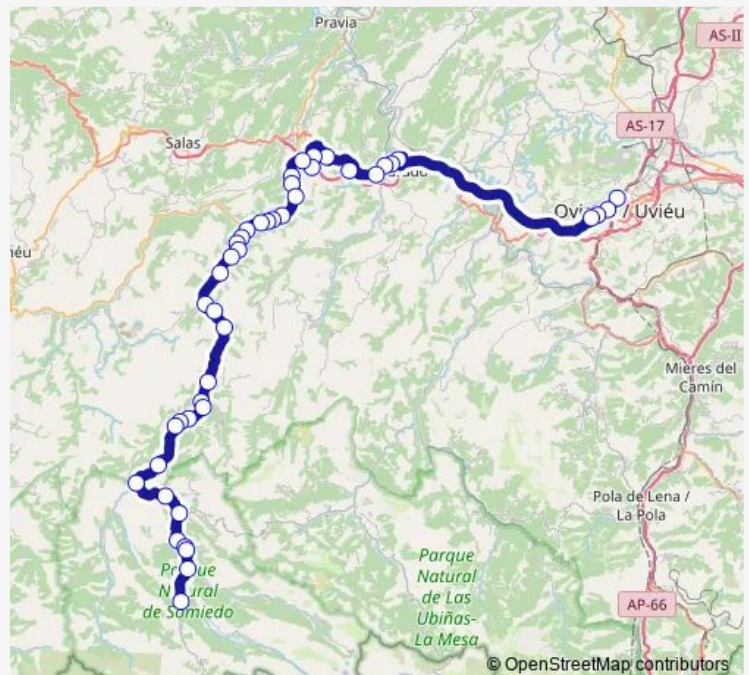

[Llaureda|Loreda] Llaureda [Cta 06029]

[Samarciellu|San Marcelo] Samarciellu [Cta 06027]

[Doriga, LA] La Doriga [Cta 06024]

[Bárzana|Bárcena] Bárzana de Santiago [Cta 04781]

[Santiago|Santiago de la Barca] Santiago [Cta 06021]

[Requeixu|Requejo] Requeixu [Cta 04779]

[Pumarada] Pumarada [Cta 04777]

[San Bartolomé] San Roque [Cta 04775]

[Hospital, L'] L'Hospital [Cta 04773]

Route schedule

[OVIEDO/UVIÉU] Estación Bus Oviedo IL- Pepe Cosmen [CTA 21470] — [Pola DE Somiedo|Pola, La] La Pola Somiedo [Cta 5976]

Monday	17:00-17:05
Tuesday	17:00-17:05
Wednesday	17:00-17:05
Thursday	17:00-17:05
Friday	17:00-17:05
Saturday	10:07-10:00
Sunday	—

Route info

Direction: [OVIEDO/UVIÉU] Estación Bus Oviedo IL- Pepe Cosmen [CTA 21470]

Stops: 44

Trip Duration: 2 hour 0 min

■ Ovi — Oviedo-Pola de Somiedo

[Llaureiru|Lorero] Llaureiru - Cruce Longoria [Cta 04771]

[Samartín|San Martín de Lodón] Samartín [Cta 04734]

[San Cristóbal] Puente San Martín [Cta 04731]