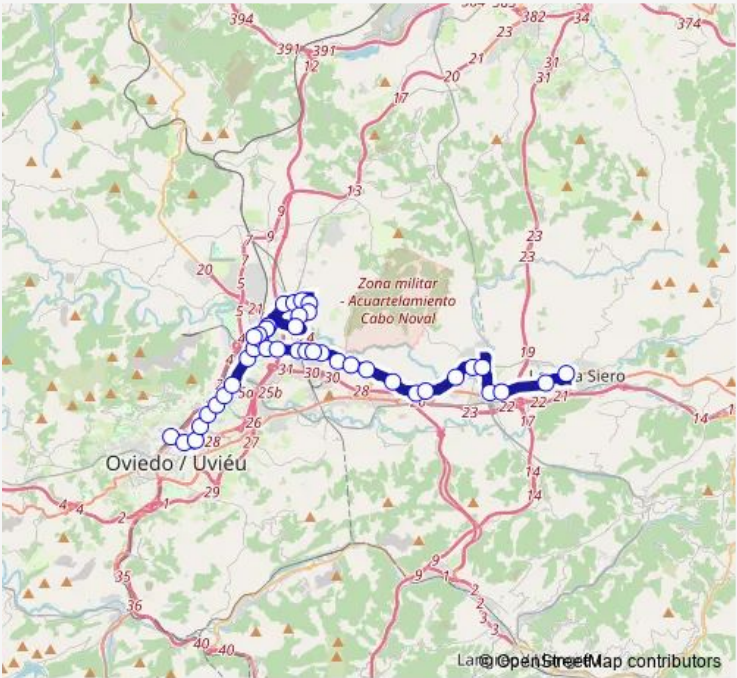

Bus Ovi Oviedo-Pola de Siero [Estación] [La Fresneda] [Noreña]

[Go to website](#)

Direction
 [Pola Siero, La|Pola de Siero] Estación Bus Pola de Siero [Cta 00810] — [Oviedo/Uviéu] Estación Bus Oviedo FL-Pepe Cosmen [Cta 01549]

43 stops

[Open route schedule](#)

- [Pola Siero, La|Pola de Siero] Estación Bus Pola de Siero [Cta 00810]
- [Posá|Posada] La Carrera [Cta 02032]
- [Forfontía] Polígono El Berrón Este 2 [Cta 02033]
- [Berrón, EL] Polígono El Berrón Este [Cta 02034]
- [Berrón, EL] Cruce Noreña [Cta 02035]
- [Noreña] Flórez Estrada [Cta 02036]
- [Noreña] Centro [Cta 02038]
- [Noreña] Iglesia [Cta 02039]
- [Noreña] Matadero Central [Cta 02040]
- [Revuelta'L Coche, La|Revuelta el Coche] Rotonda Argüelles [Cta 02041]
- [Fuentespino] La Revuelta del Coche - Argüelles [Cta 02042]
- [Fuentespino] Fuentespino 8 - Argüelles [Cta 02043]
- [Samiguel|San Miguel] Samiguel de la Barreda [Cta 00770]
- [Valbona|Balbona] Valbona [Cta 00772]
- [Bobes] Bobes [Cta 00774]
- [Viella] Viella 3 [Cta 02045]
- [Viella] Nozana [Cta 02046]
- [Viella] Viella 2 [Cta 02047]

Route schedule

[Pola Siero, La|Pola de Siero] Estación Bus Pola de Siero [Cta 00810] — [Oviedo/Uviéu] Estación Bus Oviedo FL-Pepe Cosmen [Cta 01549]

Monday	11:38-20:39
Tuesday	—
Wednesday	—
Thursday	11:38-20:39
Friday	11:38-20:39
Saturday	11:38-20:39
Sunday	11:38-20:39

Route info

Direction: [Pola Siero, La|Pola de Siero] Estación Bus Pola de Siero [Cta 00810]

Stops: 43

Trip Duration: 0 hour 57 min

[Naón] Rotonda Viella [Cta 02048]

[Lugones/Llugones] La Ería [Cta 02049]

[Lugones/Llugones] Viella Avda [Cta 02050]